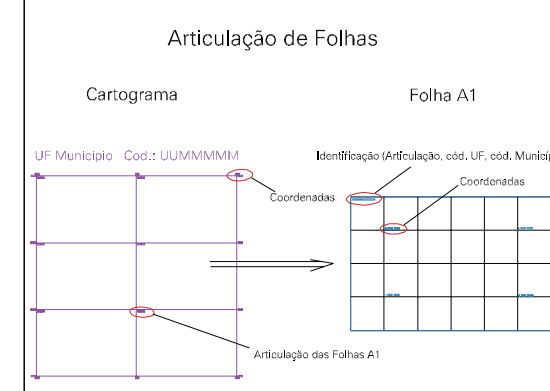

507.42, 989.401

507.42, 989.401

507.42, 989.401

507.42, 989.401

1000 M

ESTADO DO RIO GRANDE DO SUL
Município: 43.17608
 SANTO ANTÔNIO DA PATRULHA
Folha : 03 - 01

Arquivo: 431760820.dgn
 Limites(km): (526.422, 6694.467) - (532.422, 6690.467)

LEGENDA

LIMITES

-  Município ou Perímetro Urbano
-  Distrito
-  Subdistrito, RA, Zona ou similar
-  Bairro ou similar
-  Setor Censitário

CODIGOS

-  22306.06 Distrito (cod. do município + cod. do distrito)
-  05.06 Subdistrito (cod. do distrito + cod. do subdistrito)
-  003 Bairro (cod. do bairro no município)
-  25 Setor (número do setor no distrito ou subdistrito)