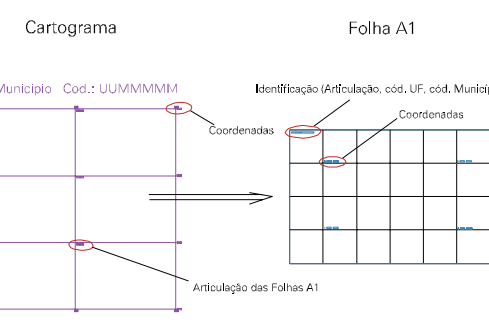

Articulação de Folhas

MAPA URBANO DIGITAL
FOLHA A1