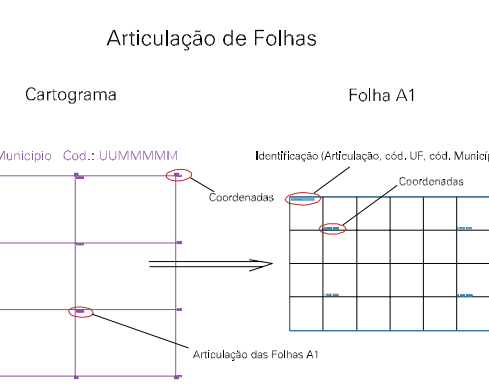

ESTADO DO RIO GRANDE DO SUL
 Município: 43.17608
 SANTO ANTÔNIO DA PATRULHA
 Folha : 03 - 03

Arquivo: 431760820.dgn
 Limites(km): (538.422, 6694.467) - (544.422, 6698.467)

- LEGENDA**
- LIMITES**
- Município ou Perímetro Urbano
 - Distrito
 - Subdistrito, RA, Zona ou similar
 - Bairro ou similar
 - Setor Censitário
- CODIGOS**
- 22306.06 Distrito (cod. do município + cod. do distrito)
 - 05.06 Subdistrito (cod. do distrito + cod. do subdistrito)
 - 003 Bairro (cod. do bairro no município)
 - 25 Setor (número do setor no distrito ou subdistrito)

MAPA URBANO DIGITAL
 FOLHA A1