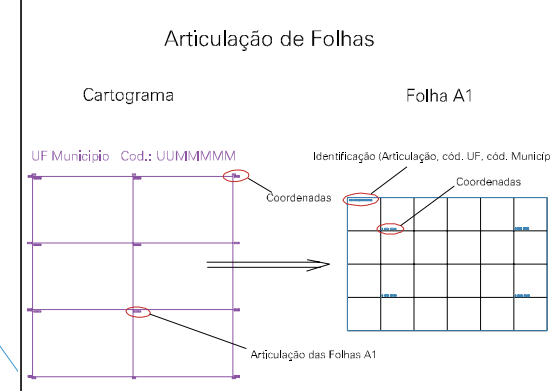

ESTADO DO RIO GRANDE DO SUL
 Município: 43.17608
 SANTO ANTÔNIO DA PATRULHA
 Folha : 01 - 01

Arquivo: 4317608au1.dgn
 Limites(km): (540.738, 6696.305) - (543.738, 6697.305)

- LEGENDA**
- LIMITES**
- Município ou Perímetro Urbano
 - Distrito
 - Subdistrito, RA, Zona ou similar
 - Bairro ou similar
 - Setor Censitário
- CODIGOS**
- 22306.05 Distrito (cod. do município + cod. do distrito)
 - 05.06 Subdistrito (cod. do distrito + cod. do subdistrito)
 - 003 Bairro (cod. do bairro no município)
 - 25 Setor (número do setor no distrito ou subdistrito)

MAPA URBANO DIGITAL
FOLHA A1