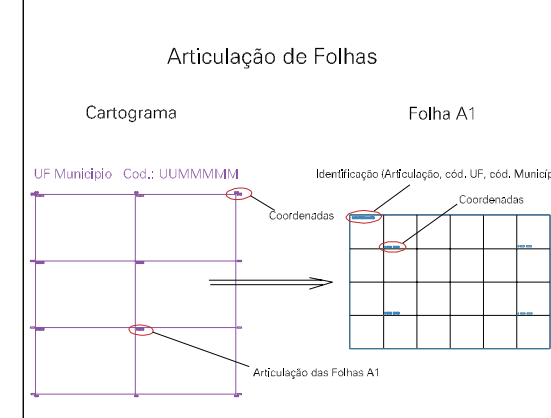

ESTADO DO RIO GRANDE DO SUL
 Município: 43.17608
 SANTO ANTÔNIO DA PATRULHA
 Folha : 01 - 01

Arquivo: 4317608au2.dgn
 Limites(km): (540, 6691) - (544, 6694)

- LEGENDA**
- LIMITES**
- Município ou Perímetro Urbano
 - Distrito
 - Subdistrito, RA, Zona ou similar
 - Bairro ou similar
 - Setor Censitário
- CODIGOS**
- 22306.05 Distrito (cod. do município + cod. do distrito)
 - 05.06 Subdistrito (cod. do distrito + cod. do subdistrito)
 - 003 Bairro (cod. do bairro no município)
 - 25 Setor (número do setor no distrito ou subdistrito)

MAPA URBANO DIGITAL
FOLHA A1