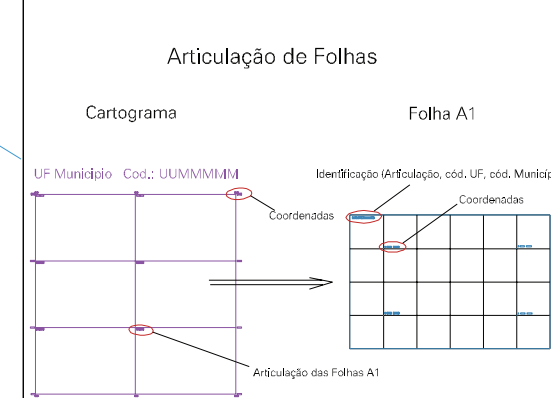

17608.12

2

AUI
BARROCADAS

CAVAL DO STIL

BR ANTONIO BATTA

ESTR. BARROCADAS - ROSARIUMAS

ESTR. BARROCADAS - ROSARIUMAS

ESTR. BARROCADAS - ROSARIUMAS

ESTR. BARROCADAS - ROSARIUMAS

PIA TRES

ESTR. BARROCADAS - ROSARIUMAS

ESTR. BARROCADAS - ROSARIUMAS

PIA TRES

ESTADO DO RIO GRANDE DO SUL
 Município: 43.17608
 SANTO ANTÔNIO DA PATRULHA
 Folha : 02 - 01

Arquivo: 4317608au2.dgn
 Limites(km): (- 540, 6678) (- 544, 6681)

- LEGENDA**
- LIMITES**
- Município ou Perímetro Urbano
 - Distrito
 - Subdistrito, RA, Zona ou similar
 - Bairro ou similar
 - Sector Censitário
- CODIGOS**
- 22306.05 Distrito (cod. do município + cod. do distrito)
 - 05.06 Subdistrito (cod. do distrito + cod. do subdistrito)
 - 003 Bairro (cod. do bairro no município)
 - 25 Sector (número do setor no distrito ou subdistrito)