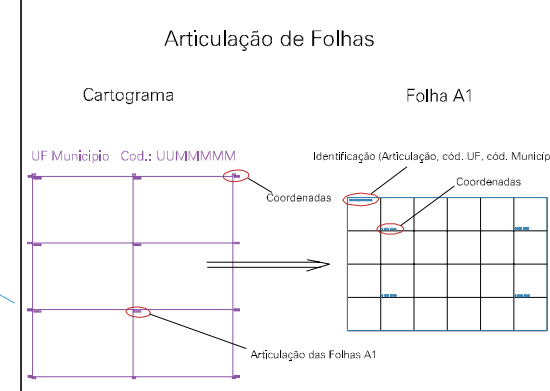

ESTADO DO RIO GRANDE DO SUL  
 Município: 43.17608  
 SANTO ANTÔNIO DA PATRULHA

Folha : 01 - 01

Arquivo: 4317608au3.dgn  
 Limites(km): (545.161, 6705.806) - (548.161, 6707.806)

- LEGENDA**
- LIMITES**
- Município ou Perímetro Urbano
  - - - Distrito
  - - - Subdistrito, RA, Zona ou similar
  - - - Bairro ou similar
  - - - Setor Censitário
- CODIGOS**
- 22306.05 Distrito (cod. do município + cod. do distrito)
  - 05.06 Subdistrito (cod. do distrito + cod. do subdistrito)
  - 003 Bairro (cod. do bairro no município)
  - 25 Setor (número do setor no distrito ou subdistrito)

**MAPA URBANO DIGITAL**  
**FOLHA A1**