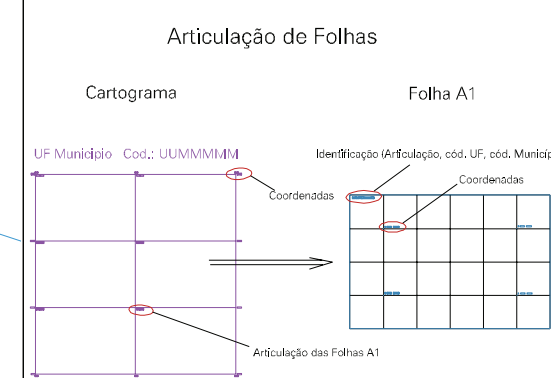

ESTADO DO RIO GRANDE DO SUL  
 Município: 43.17707  
 SANTO ANTÔNIO DAS MISSÕES  
 Folha : 01 - 01

Arquivo: 4317707.dgn  
 Limites(km): (- 672, 6845) - (- 676, 6848)

**LEGENDA**

**LIMITES**

- Município ou Perímetro Urbano
- Distrito
- Subdistrito, RA, Zona ou similar
- Bairro ou similar
- Sector Censitário

**CODIGOS**

- ZZ306.05 Distrito (cod. do município + cod. do distrito)
- 05.06 Subdistrito (cod. do distrito + cod. do subdistrito)
- 003 Bairro (cod. do bairro no município)
- 25 Sector (número do sector no distrito ou subdistrito)