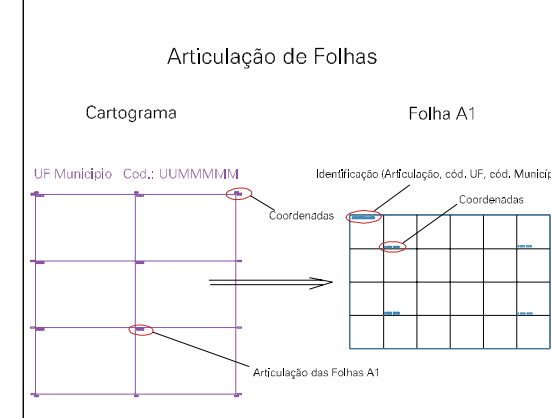

ESTADO DO RIO GRANDE DO SUL
 Município: 43.17707
 SANTO ANTÔNIO DAS MISSÕES
 Folha : 02 - 01

Arquivo: 4317707.dgn
 Limites(km): (672, 6842) - (676, 6845)

- LEGENDA**
- LIMITES**
- Município ou Perímetro Urbano
 - Distrito
 - Subdistrito, RA, Zona ou similar
 - Bairro ou similar
 - - - Setor Censitário
- CODIGOS**
- 22306.05 Distrito (cod. do município + cod. do distrito)
 - 05.06 Subdistrito (cod. do distrito + cod. do subdistrito)
 - 003 Bairro (cod. do bairro no município)
 - 25 Setor (número do setor no distrito ou subdistrito)

MAPA URBANO DIGITAL
 FOLHA A1