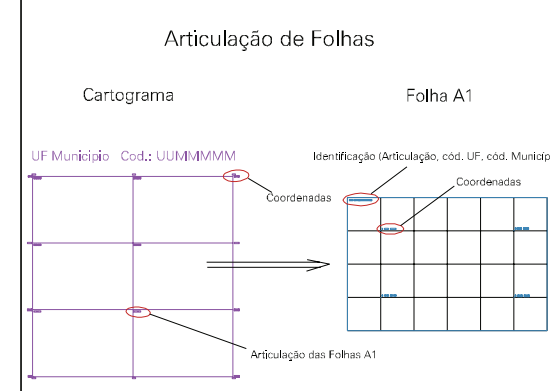

(645.5, 6837.5)

(647.5, 6837.5)

(645.5, 6836.5)

(647.5, 6836.5)

17707.10

100 M

200 M

ESTADO DO RIO GRANDE DO SUL
 Município: 43.17707
 SANTO ANTONIO DAS MISSOES
 Folha : 01 - 01

Arquivo: 431770710.dgn
 Limites(km): (645, 6836)-(648, 6838)

- LEGENDA**
- LIMITES**
- Município ou Perímetro Urbano
 - Distrito
 - Subdistrito, RA, Zona ou similar
 - Bairro ou similar
 - Setor Censitário
- CODIGOS**
- 22306.05 Distrito (cod. do município + cod. do distrito)
 - 05.06 Subdistrito (cod. do distrito + cod. do subdistrito)
 - 003 Bairro (cod. do bairro no município)
 - 25 Setor (número do setor no distrito ou subdistrito)