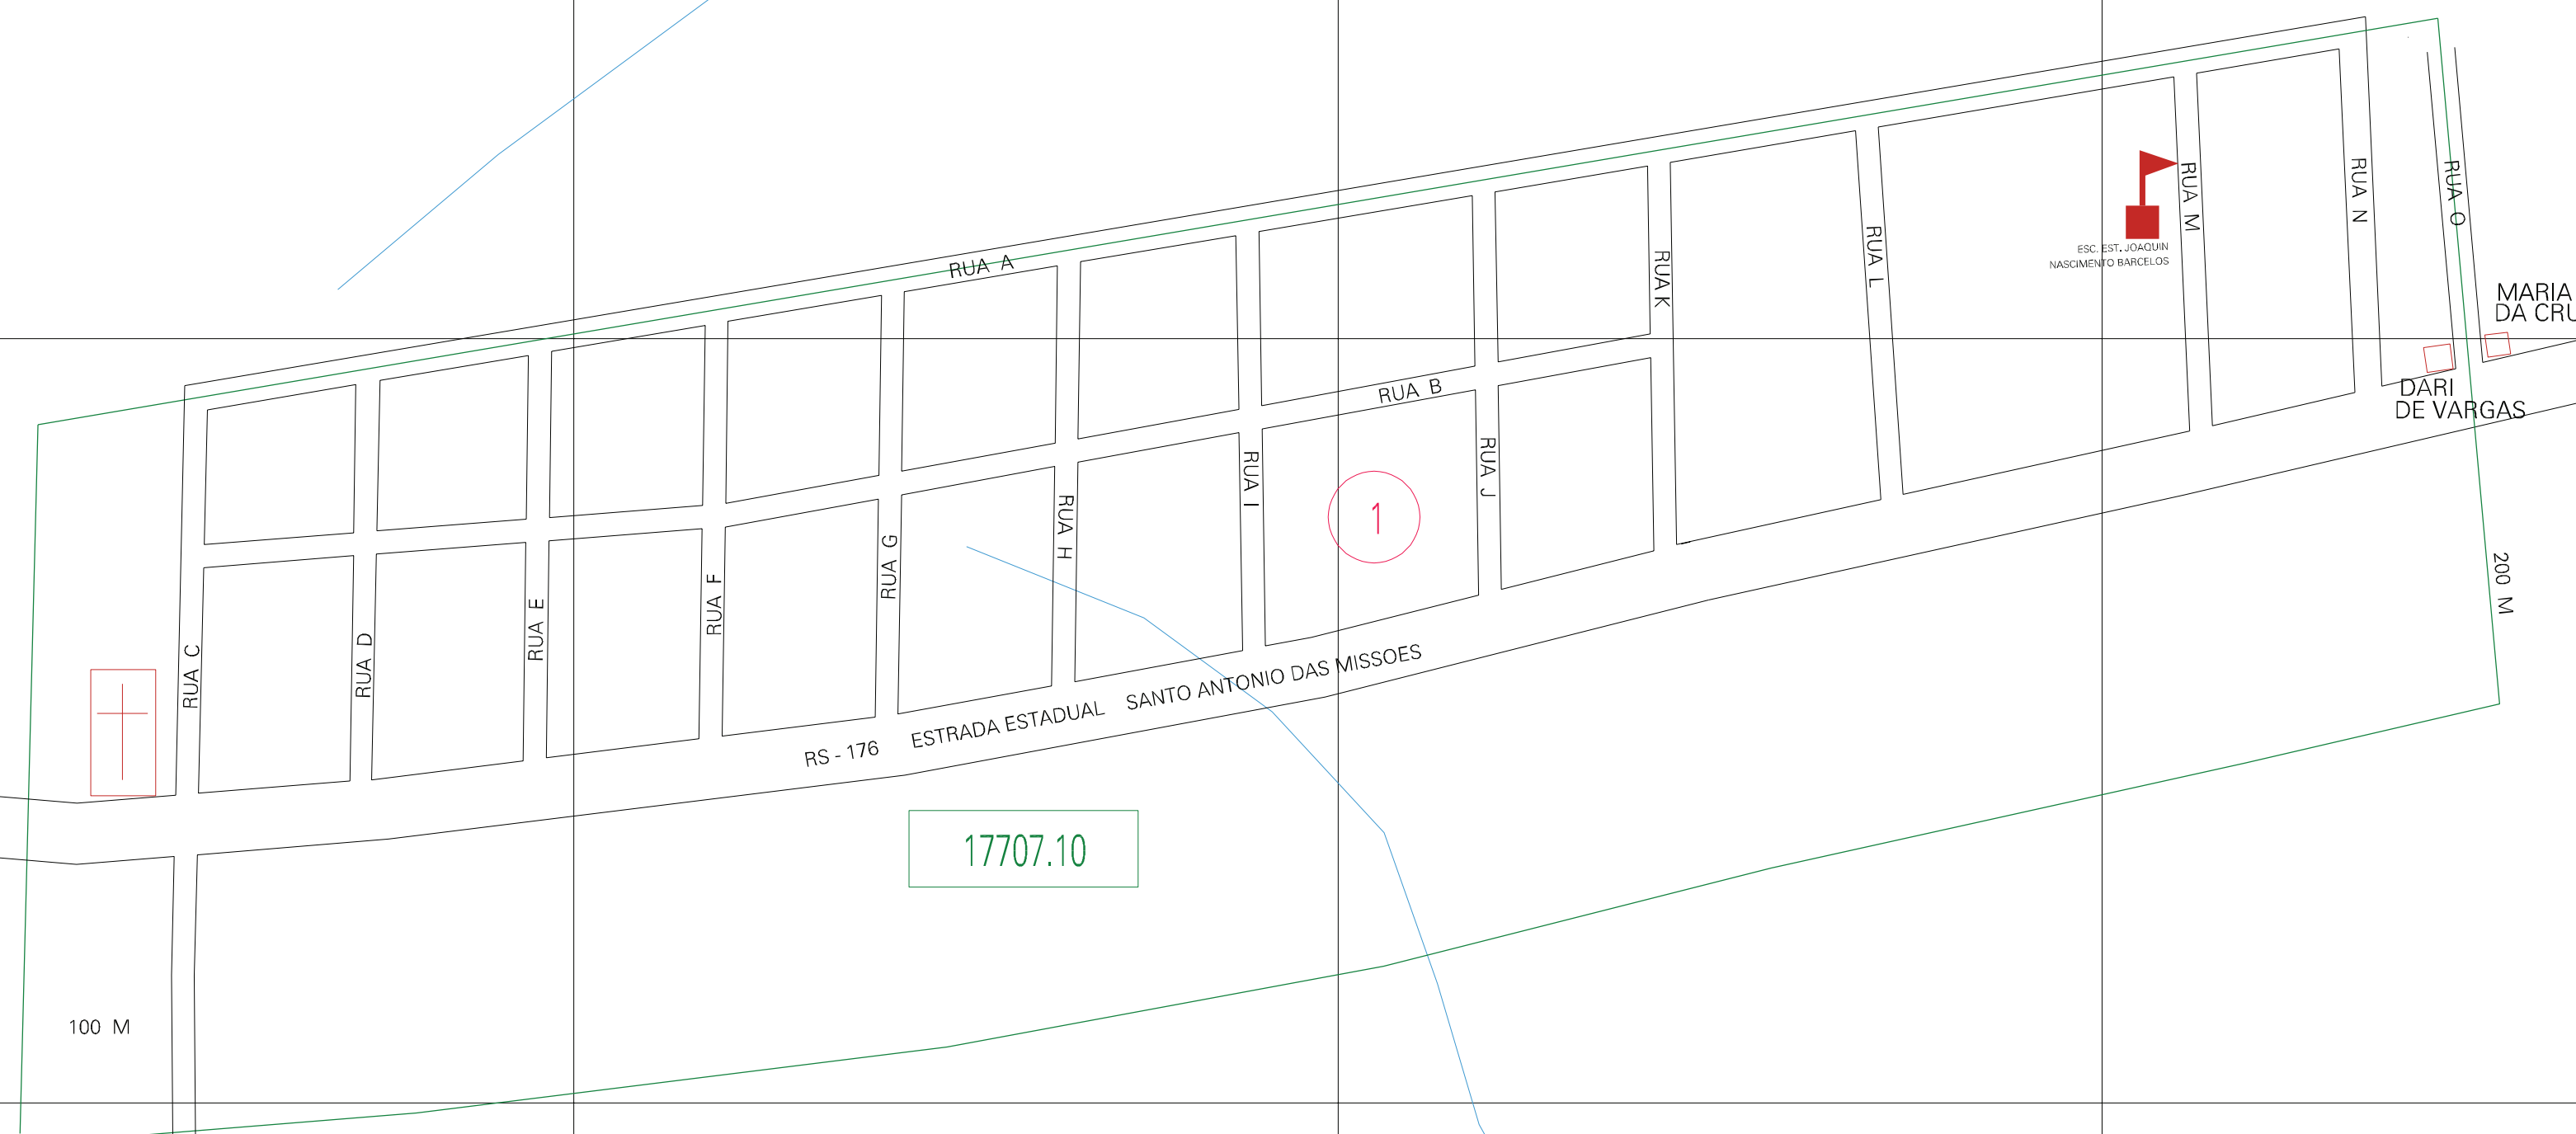

(645.5, 6837.5)

(647.5, 6837.5)

(645.5, 6836.5)

(647.5, 6836.5)

17707.10

100 M

200 M

ESTADO DO RIO GRANDE DO SUL
 Município: 43.17707
 SANTO ANTONIO DAS MISSOES
 Folha : 01 - 01

Arquivo: 431770710.dgn
 Limites(km): (645, 6836)-(648, 6838)

- LEGENDA**
- LIMITES**
- Município ou Perímetro Urbano
 - Distrito
 - Subdistrito, RA, Zona ou similar
 - Bairro ou similar
 - Setor Censitário
- CODIGOS**
- 22306.05 Distrito (cod. do município + cod. do distrito)
 - 05.06 Subdistrito (cod. do distrito + cod. do subdistrito)
 - 003 Bairro (cod. do bairro no município)
 - 25 Setor (número do setor no distrito ou subdistrito)

MAPA URBANO DIGITAL
 FOLHA A1