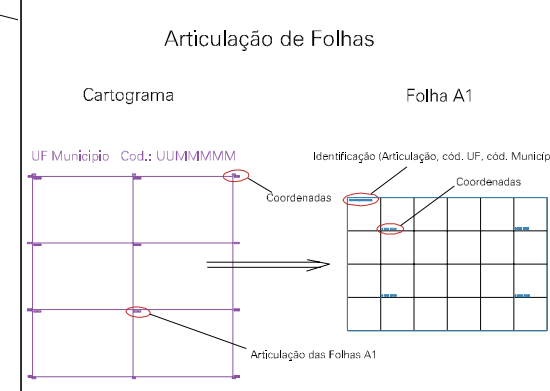

ESTADO DO RIO GRANDE DO SUL
 Município: 43.17756
 SANTO ANTÔNIO DO PLANALTO
 Folha : 01 - 01

Arquivo: 4317756.dgn
 Limites(km): (333, 6868) - (336, 6860)

- LEGENDA**
- LIMITES**
- Município ou Perímetro Urbano
 - Distrito
 - Subdistrito, RA, Zona ou similar
 - Bairro ou similar
 - Setor Censitário
- CODIGOS**
- 22306.05 Distrito (cod. do município + cod. do distrito)
 - 05.08 Subdistrito (cod. do distrito + cod. do subdistrito)
 - 003 Bairro (cod. do bairro no município)
 - 25 Setor (número do setor no distrito ou subdistrito)

MAPA URBANO DIGITAL
FOLHA A1