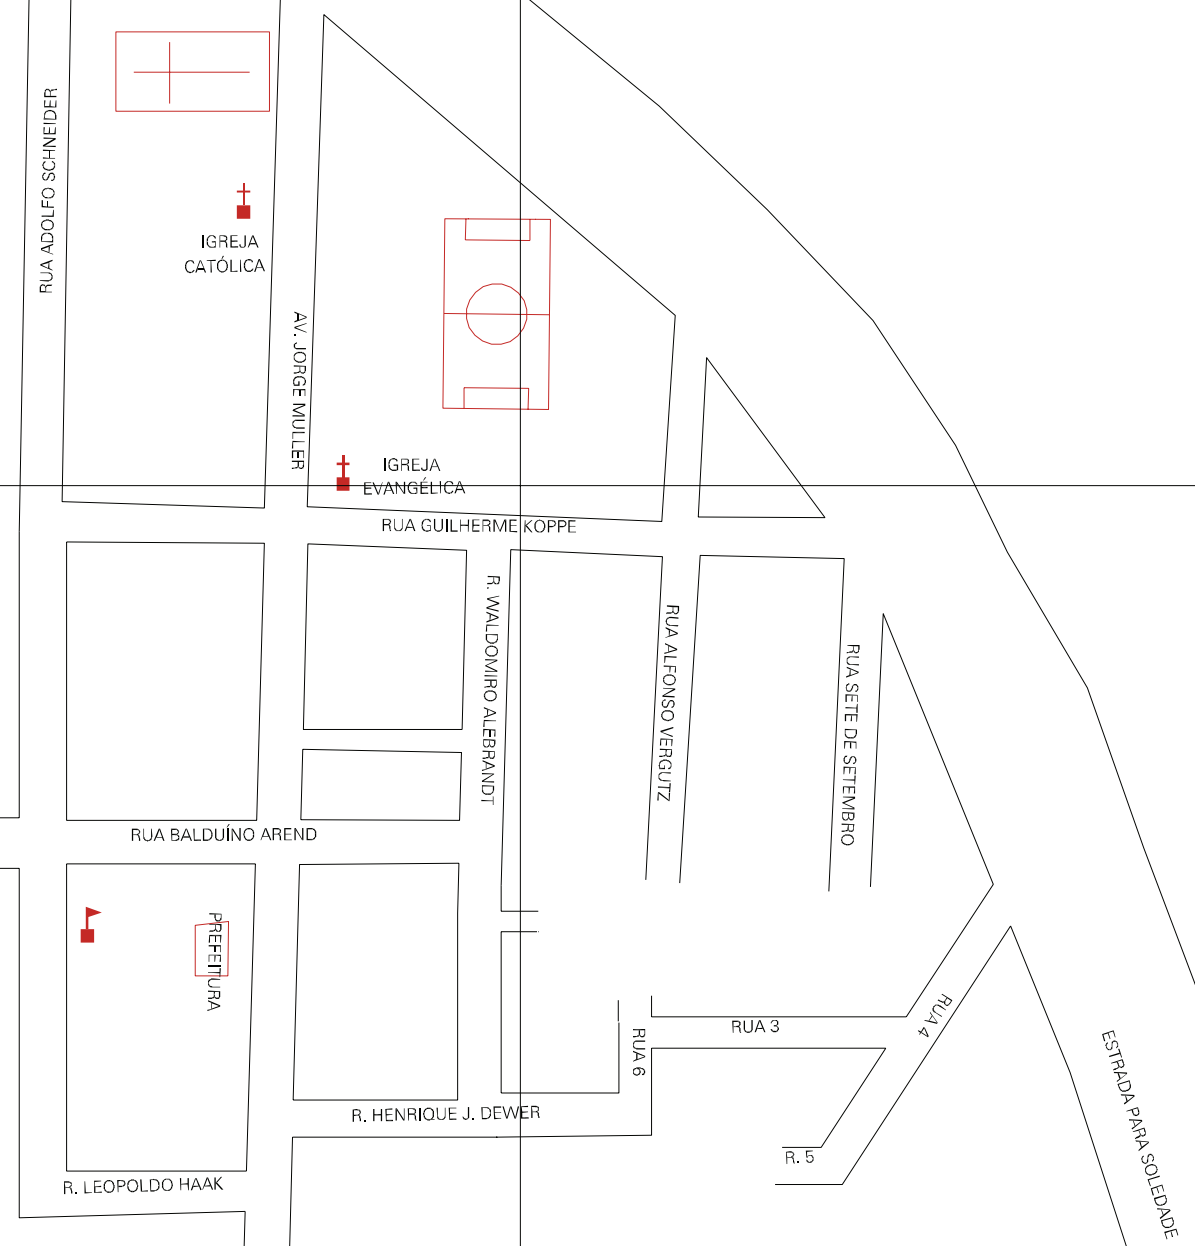

17756.05

(333.5, 6867.5)

(335.5, 6867.5)

(333.5, 6866.5)

(335.5, 6866.5)

ESTADO DO RIO GRANDE DO SUL
 Município: 43.17756
 SANTO ANTÔNIO DO PLANALTO
 Folha : 02 - 01

Arquivo: 4317756.dgn
 Limites(km): (333, 6866) - (336, 6858)

- LEGENDA**
- LIMITES**
- Município ou Perímetro Urbano
 - Distrito
 - Subdistrito, RA, Zona ou similar
 - Bairro ou similar
 - Setor Censitário
- CODIGOS**
- 22306.05 Distrito (cod. do município + cod. do distrito)
 - 05.06 Subdistrito (cod. do distrito + cod. do subdistrito)
 - 003 Bairro (cod. do bairro no município)
 - 25 Setor (número do setor no distrito ou subdistrito)