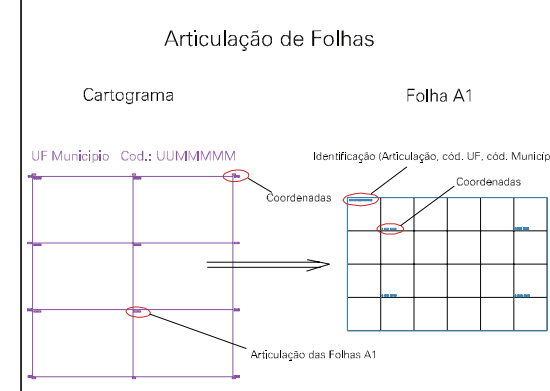

RUA RICHARD ALVES

RIO GLORIA

RUA DOMINGOS SECCHI

ANTONIO SELLA NETO

RUA EMILIO BETTIO

RUA LOURENCO DANIELI

RUA AGOSTO DE AMARAL

TERRAS DE ANTONIO SELLA NETO

TERRAS DE NIRELE BETTIO

ESTADO DO RIO GRANDE DO SUL
 Município: 43.17756
 SANTO ANTÔNIO DO PLANALTO
 Folha : 01 - 01

Arquivo: 431775620.dgn
 Limites(km): (331, 6853)-(334, 6856)

- LEGENDA**
- LIMITES**
- Município ou Perimetro Urbano
 - Distrito
 - Subdistrito, RA, Zona ou similar
 - Bairro ou similar
 - Setor Censitário
- CODIGOS**
- 22306.05 Distrito (cod. do município + cod. do distrito)
 - 05.06 Subdistrito (cod. do distrito + cod. do subdistrito)
 - 003 Bairro (cod. do bairro no município)
 - 25 Setor (número do setor no distrito ou subdistrito)