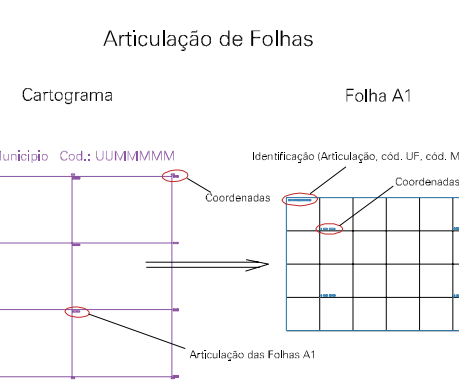

(228, 6920,5)

(230, 6920,5)

(228, 6919,5)

(230, 6919,5)

ESTADO DO RIO GRANDE DO SUL
 Município: 43.17806
 SANTO AUGUSTO
 Folha : 01 - 01

Arquivo: 431780609.dgn
 Limites(km): (227,5, 6919) - (230,5, 6921)

- LEGENDA**
- LIMITES**
- Município ou Perímetro Urbano
 - Distrito
 - Subdistrito, RA, Zona ou similar
 - Bairro ou similar
 - Setor Censitário
- CODIGOS**
- 22306.05 Distrito (cod. do município + cod. do distrito)
 - 05.06 Subdistrito (cod. do distrito + cod. do subdistrito)
 - 003 Bairro (cod. do bairro no município)
 - 25 Setor (número do setor no distrito ou subdistrito)

MAPA URBANO DIGITAL
 FOLHA A1