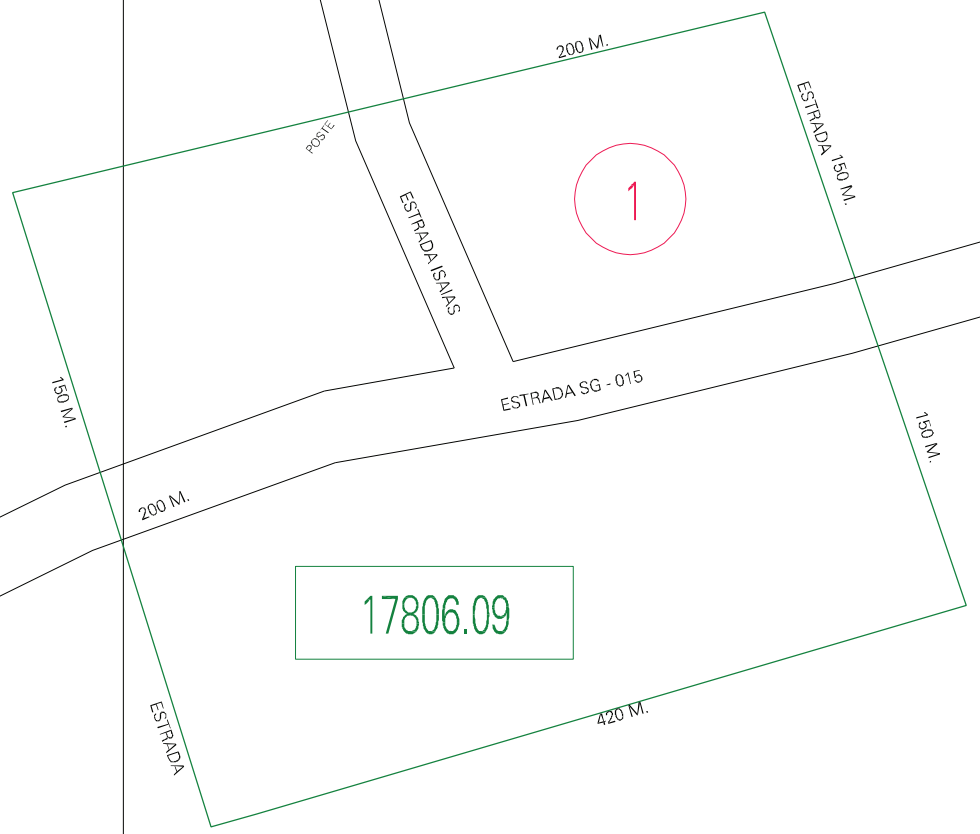

(228, 6920,5)

(230, 6920,5)

(228, 6919,5)

(230, 6919,5)

ESTADO DO RIO GRANDE DO SUL
 Município: 43.17806
 SANTO AUGUSTO
 Folha : 01 - 01

Arquivo: 431780609.dgn
 Limites(km): (227,5, 6919) - (230,5, 6921)

- LEGENDA**
- LIMITES**
- Município ou Perímetro Urbano
 - Distrito
 - Subdistrito, RA, Zona ou similar
 - Bairro ou similar
 - Setor Censitário
- CODIGOS**
- 22306.05 Distrito (cod. do município + cod. do distrito)
 - 05.06 Subdistrito (cod. do distrito + cod. do subdistrito)
 - 003 Bairro (cod. do bairro no município)
 - 25 Setor (número do setor no distrito ou subdistrito)

MAPA URBANO DIGITAL
 FOLHA A1