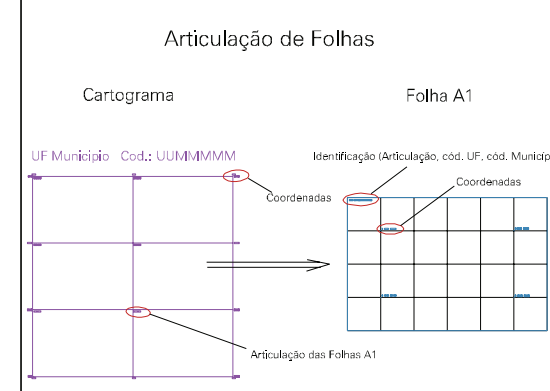

ESTADO DO RIO GRANDE DO SUL  
 Município: 43.17806  
 SANTO AUGUSTO  
 Folha : 01 - 01

Arquivo: 431780613.dgn  
 Limites(km): ( 242.5, 6895) - ( 245.5, 6897)

- LEGENDA**
- LIMITES**
- Município ou Perímetro Urbano
  - Distrito
  - Subdistrito, RA, Zona ou similar
  - Bairro ou similar
  - Setor Censitário
- CODIGOS**
- 22306.05 Distrito (cod. do município + cod. do distrito)
  - 05.06 Subdistrito (cod. do distrito + cod. do subdistrito)
  - 003 Bairro (cod. do bairro no município)
  - 25 Setor (número do setor no distrito ou subdistrito)

**MAPA URBANO DIGITAL**  
**FOLHA A1**