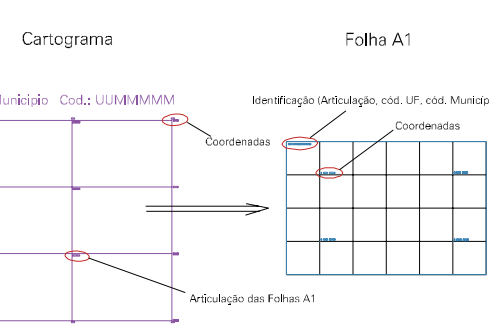

( 719, 6924,5)

( 721, 6924,5)

( 719, 6923,5)

( 721, 6923,5)

ESTADO DO RIO GRANDE DO SUL

Município: 43.17905  
SANTO CRISTO

Folha : 01 - 01

Arquivo: 431790512.dgn  
Limites(km): ( 718.5, 6923) + ( 721.5, 6925)

LEGENDA

- LIMITES**
- Município ou Perímetro Urbano
  - Distrito
  - Subdistrito, RA, Zona ou similar
  - Bairro ou similar
  - Setor Censitário
- CODIGOS**
- 22306.05 Distrito (cod. do município + cod. do distrito)
  - 05.06 Subdistrito (cod. do distrito + cod. do subdistrito)
  - 003 Bairro (cod. do bairro no município)
  - 25 Setor (número do setor no distrito ou subdistrito)

Articulação de Folhas

MAPA URBANO DIGITAL  
FOLHA A1