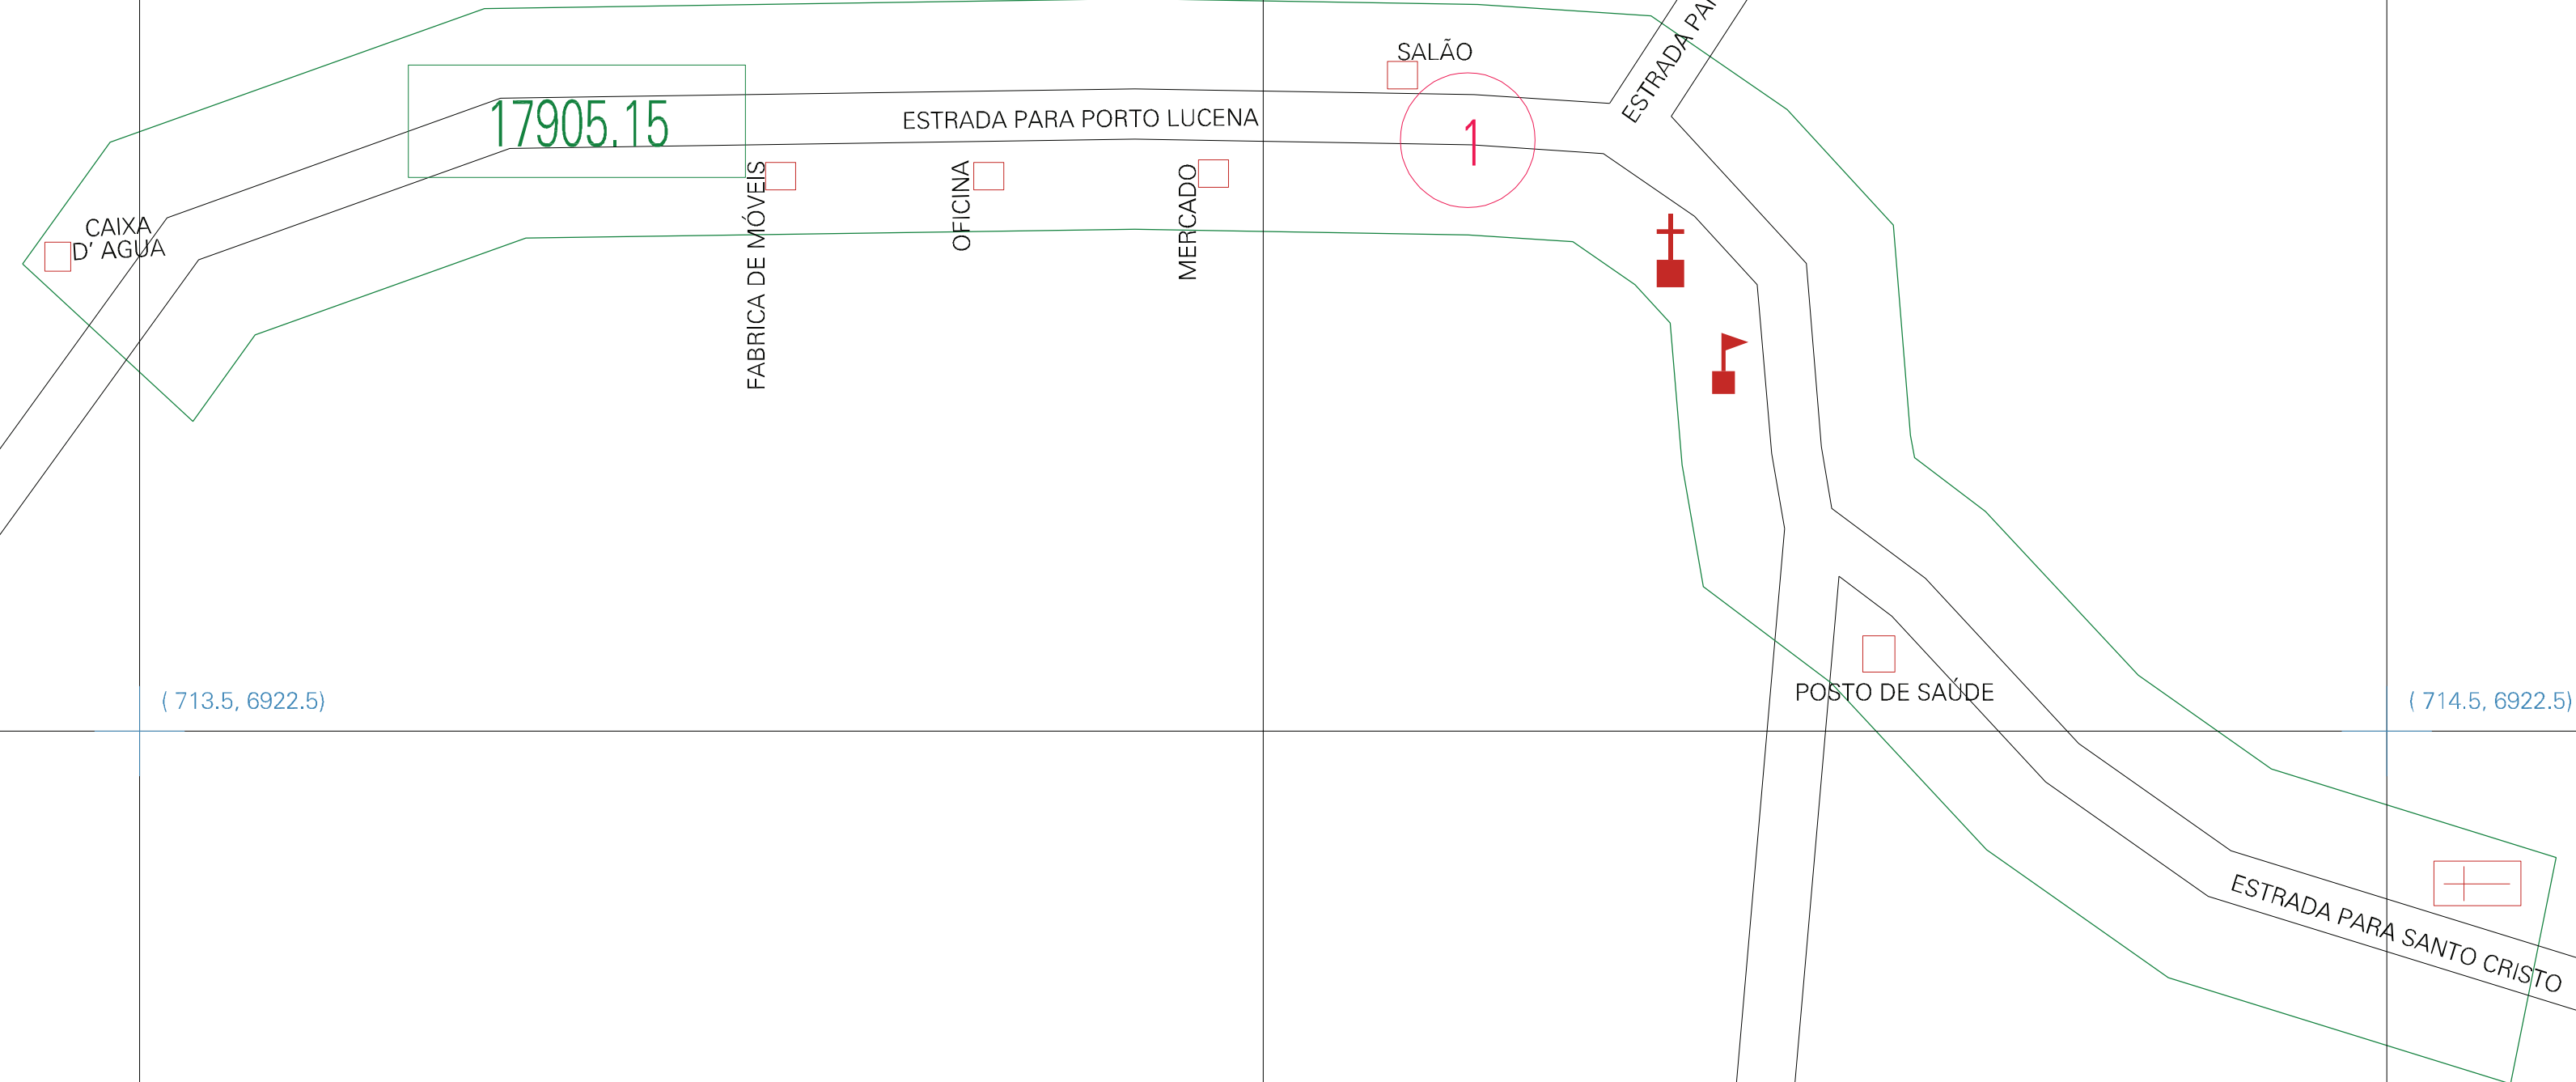

(713.5, 6923)

(714.5, 6923)

(713.5, 6922.5)

(714.5, 6922.5)

ESTADO DO RIO GRANDE DO SUL
 Município: 43.17905
 SANTO CRISTO

Folha : 01 - 01

Arquivo: 431790515.dgn
 Limites(km): (713, 6922)-(715, 6924)

LEGENDA

- LIMITES**
- Município ou Perímetro Urbano
 - Distrito
 - Subdistrito, RA, Zona ou similar
 - Bairro ou similar
 - Setor Consistório
- CODIGOS**
- 22306.05 Distrito (cod. do município + cod. do distrito)
 - 05.06 Subdistrito (cod. do distrito + cod. do subdistrito)
 - 003 Bairro (cod. do bairro no município)
 - 25 Setor (número do setor no distrito ou subdistrito)

Articulação de Folhas

MAPA URBANO DIGITAL
 FOLHA A1