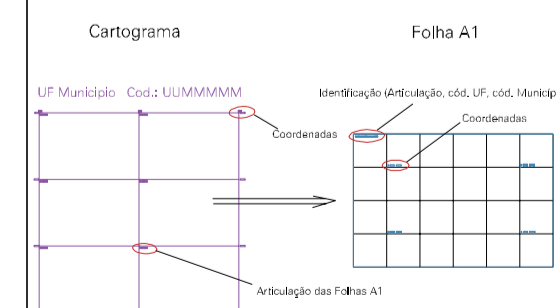

(432.45, 6906.35)

(433.45, 6906.35)

AR 1 - FARRAPOS

(432.45, 6905.85)

(433.45, 6905.85)

ESTADO DO RIO GRANDE DO SUL

Município: 43.17954

SANTO EXPEDITO DO SUL

- CODIGOS**
- 22306.05 Distrito (cod. do município + cod. do distrito)
 - 05.06 Subdistrito (cod. do distrito + cod. do subdistrito)
 - 003 Bairro (cod. do bairro no município)
 - 25 Setor (número do setor no distrito ou subdistrito)

Articulação de Folhas

MAPA URBANO DIGITAL
FOLHA A1