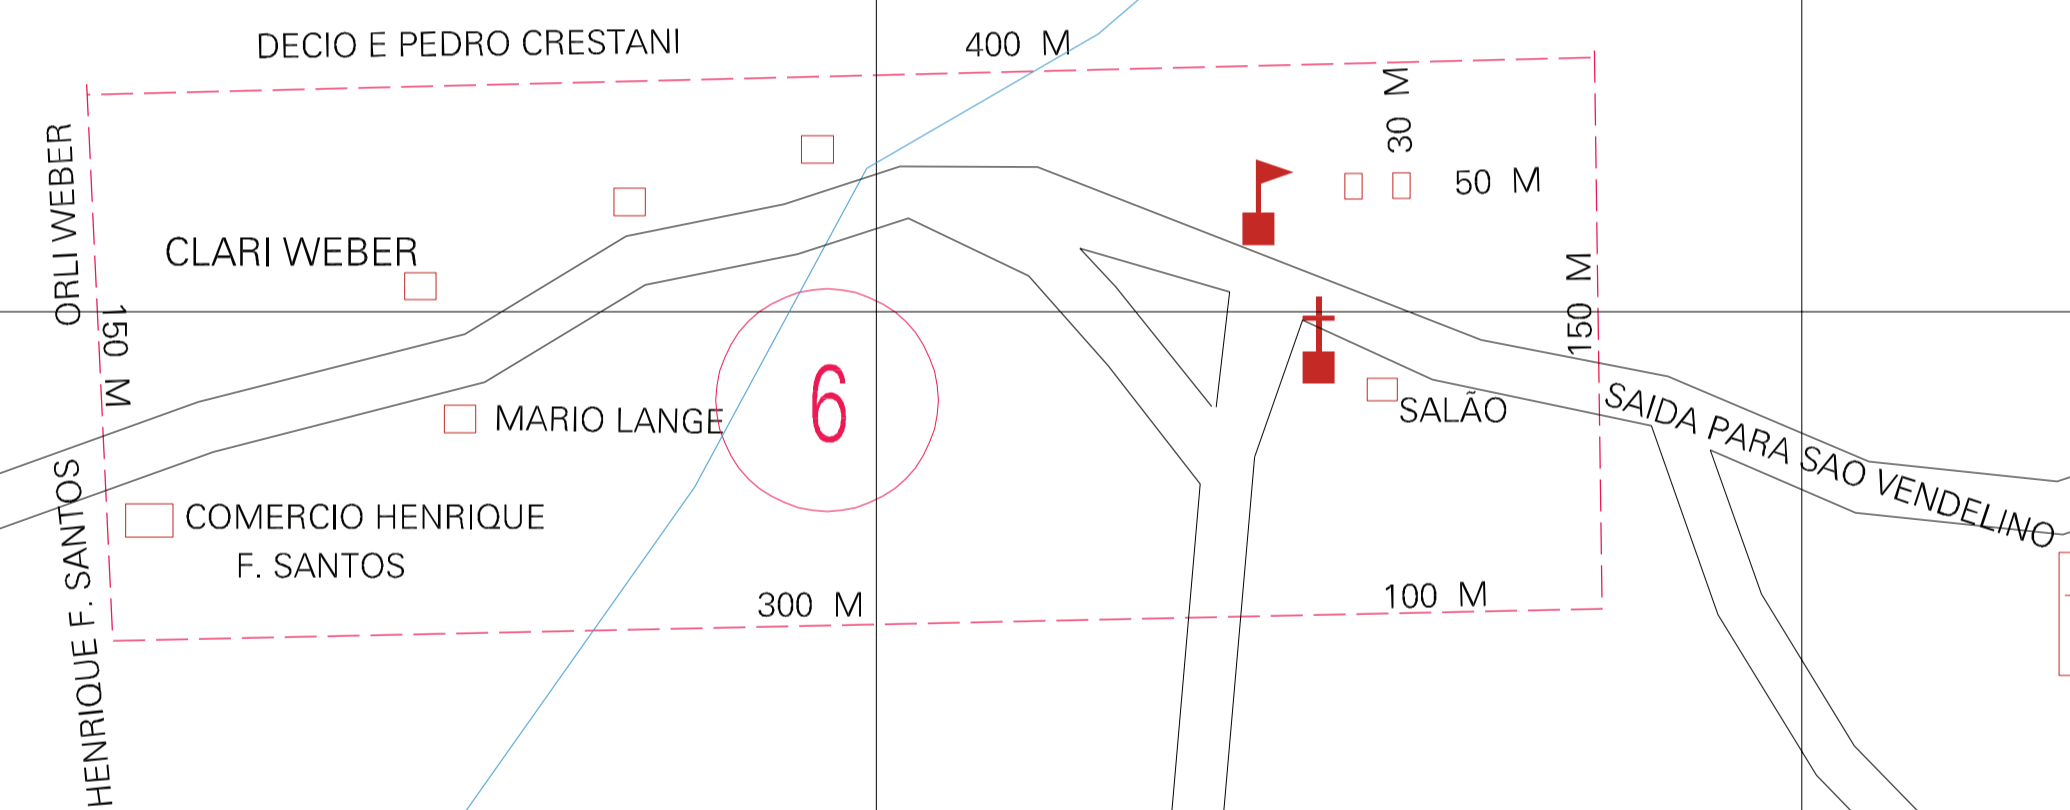

(432.45, 6906.35)

(433.45, 6906.35)

AR 1 - FARRAPOS

(432.45, 6905.85)

(433.45, 6905.85)

ESTADO DO RIO GRANDE DO SUL

Município: 43.17954

SANTO EXPEDITO DO SUL

Folha : 01 - 01

Arquivo: 431795400001.dgn
Limites(km): (432.2, 6905.6) - (433.7, 6906.6)

LEGENDA

- LIMITES**
- Município ou Perímetro Urbano
 - Distrito
 - Subdistrito, RA, Zona ou similar
 - Bairro ou similar
 - Setor Censitário

- CODIGOS**
- 22306.05 Distrito (cod. do município + cod. do distrito)
 - 05.06 Subdistrito (cod. do distrito + cod. do subdistrito)
 - 003 Bairro (cod. do bairro no município)
 - 25 Setor (número do setor no distrito ou subdistrito)