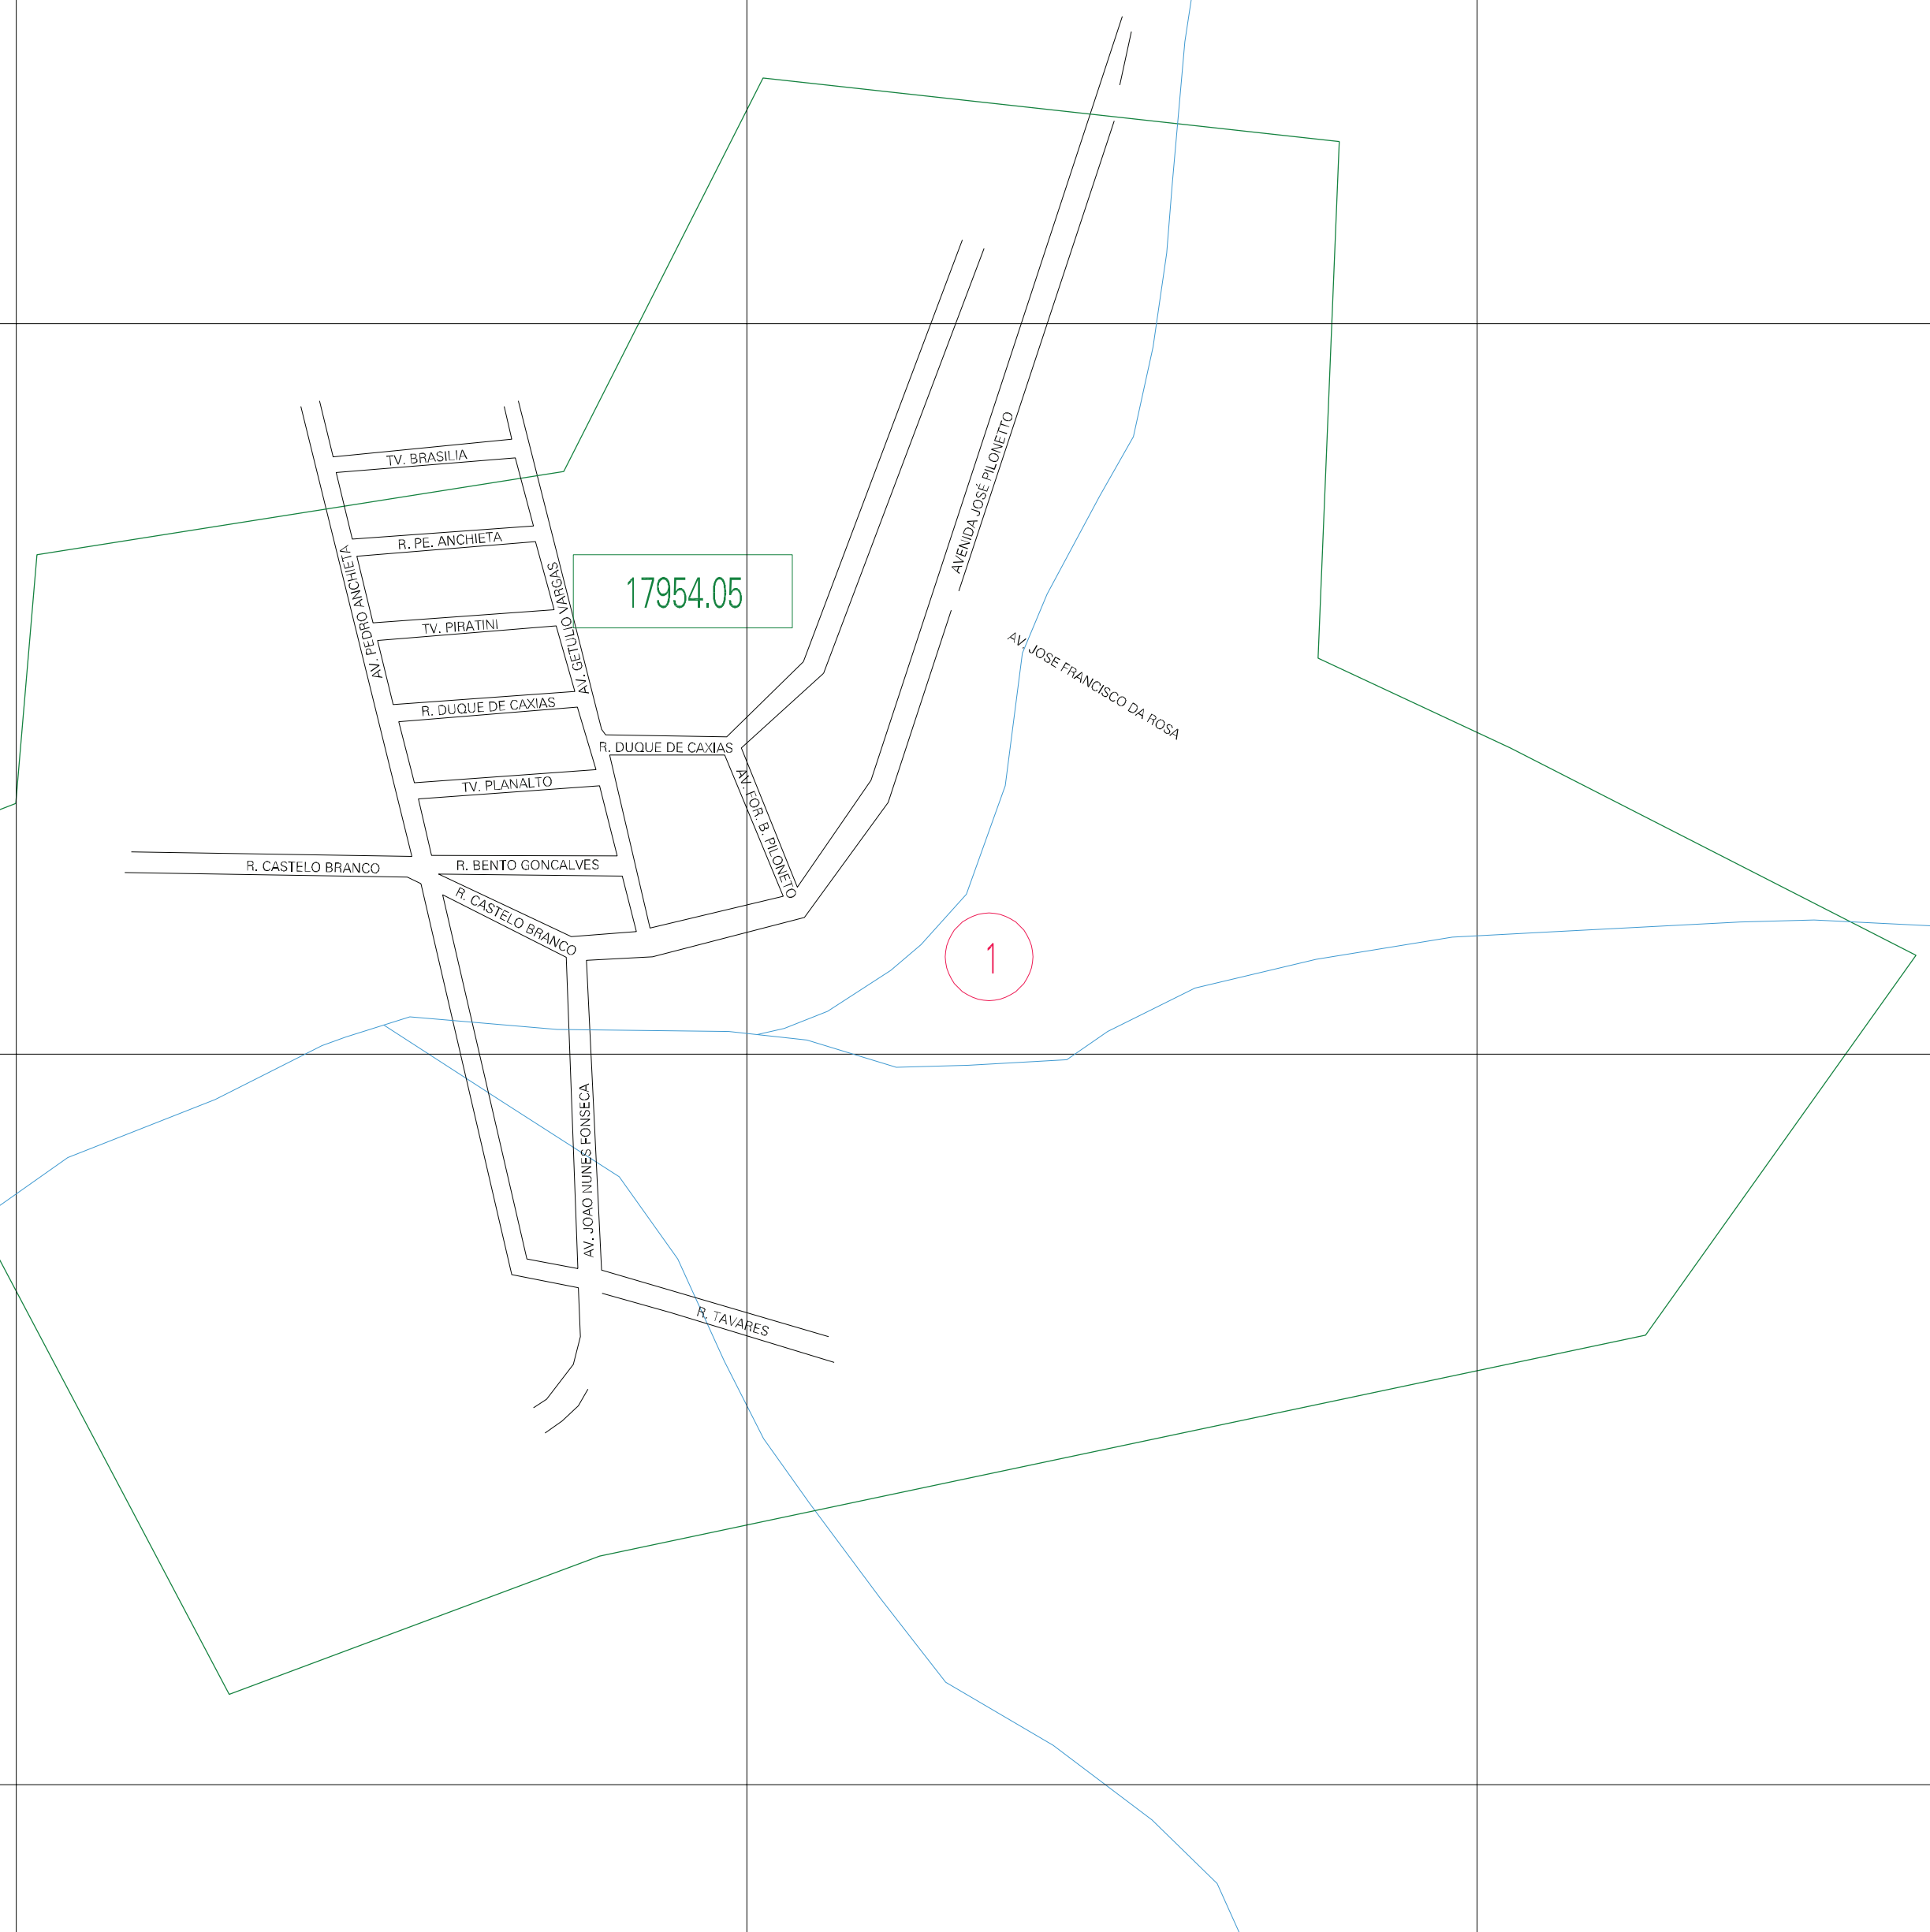

(436,75, 6913,1)

(437,75, 6913,1)

(436,75, 6912,1)

(437,75, 6912,1)

ESTADO DO RIO GRANDE DO SUL
 Município: 43.17954
 SANTO EXPEDITO DO SUL

Folha : 01 - 01

Arquivo: 4317954.dgn
 Limites(km): (436,75, 6911,6) - (438,25, 6913,6)

- LEGENDA**
- LIMITES**
- Município ou Perímetro Urbano
 - Distrito
 - Subdistrito, RA, Zona ou similar
 - Bairro ou similar
 - Setor Censitário
- CODIGOS**
- 22306.05 Distrito (cod. do município + cod. do distrito)
 - 05.06 Subdistrito (cod. do distrito + cod. do subdistrito)
 - 003 Bairro (cod. do bairro no município)
 - 25 Setor (número do setor no distrito ou subdistrito)

MAPA URBANO DIGITAL
 FOLHA A1