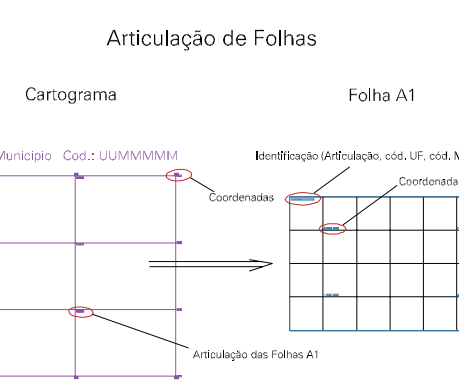

1: 500, 6020

1: 500, 6020

PONTO 10
X=389923,237
Y=1626277,263

PONTO 11
X=387222,668
Y=1627706,358

MARCO COTASUL
X=396800,210
Y=1627060,334

BAIRRO MARIA DO CARMO

CENTRO

BAIRRO DR. FLORÊNCIO AQUINO GUIMARÃES

BAIRRO PARABÓI

ESTADO DO RIO GRANDE DO SUL
Município: 43.18002
SÃO BORJA
Folha : 03 - 01

Arquivo: 4318002.dgn
Limites(km): (592, 6626) - (598, 6630)

- LEGENDA**
- LIMITES**
- Município ou Perímetro Urbano
 - Distrito
 - Subdistrito, RA, Zona ou similar
 - Bairro ou similar
 - Sector Censitário
- CODIGOS**
- 22306.06 Distrito (cod. do município + cod. do distrito)
 - 05.06 Subdistrito (cod. do distrito + cod. do subdistrito)
 - 003 Bairro (cod. do bairro no município)
 - 25 Sector (número do sector no distrito ou subdistrito)