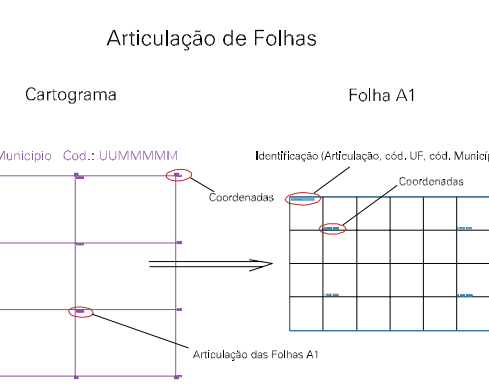

ESTADO DO RIO GRANDE DO SUL
 Município: 43.18002
 SÃO BORJA
 Folha : 04 - 02

Arquivo: 4318002.dgn
 Limites(km): (598, 6822) - (604, 6826)

- LEGENDA**
- LIMITES**
- Município ou Perímetro Urbano
 - Distrito
 - Subdistrito, RA, Zona ou similar
 - Bairro ou similar
 - Setor Censitário
- CODIGOS**
- 22306.06 Distrito (cod. do município + cod. do distrito)
 - 05.06 Subdistrito (cod. do distrito + cod. do subdistrito)
 - 003 Bairro (cod. do bairro no município)
 - 25 Setor (número do setor no distrito ou subdistrito)

MAPA URBANO DIGITAL
 FOLHA A1