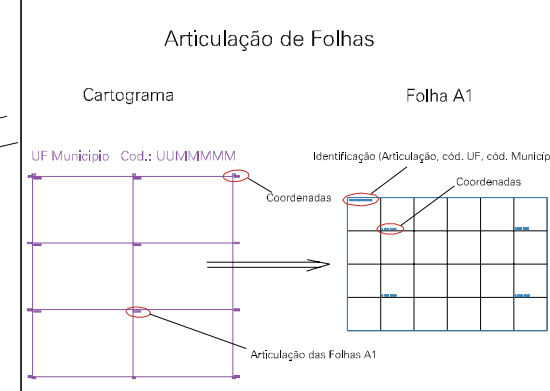

ESTADO DO RIO GRANDE DO SUL
 Município: 43.18051
 SÃO DOMINGOS DO SUL
 Folha : 01 - 01

Arquivo: 4318051.dgn
 Limites(km): (411,68425) - (414,68445)

- LEGENDA**
- LIMITES**
- Município ou Perímetro Urbano
 - Distrito
 - Subdistrito, RA, Zona ou similar
 - Bairro ou similar
 - Setor Censitário
- CODIGOS**
- 22306.05 Distrito (cod. do município + cod. do distrito)
 - 05.06 Subdistrito (cod. do distrito + cod. do subdistrito)
 - 003 Bairro (cod. do bairro no município)
 - 25 Setor (número do setor no distrito ou subdistrito)

MAPA URBANO DIGITAL
FOLHA A1