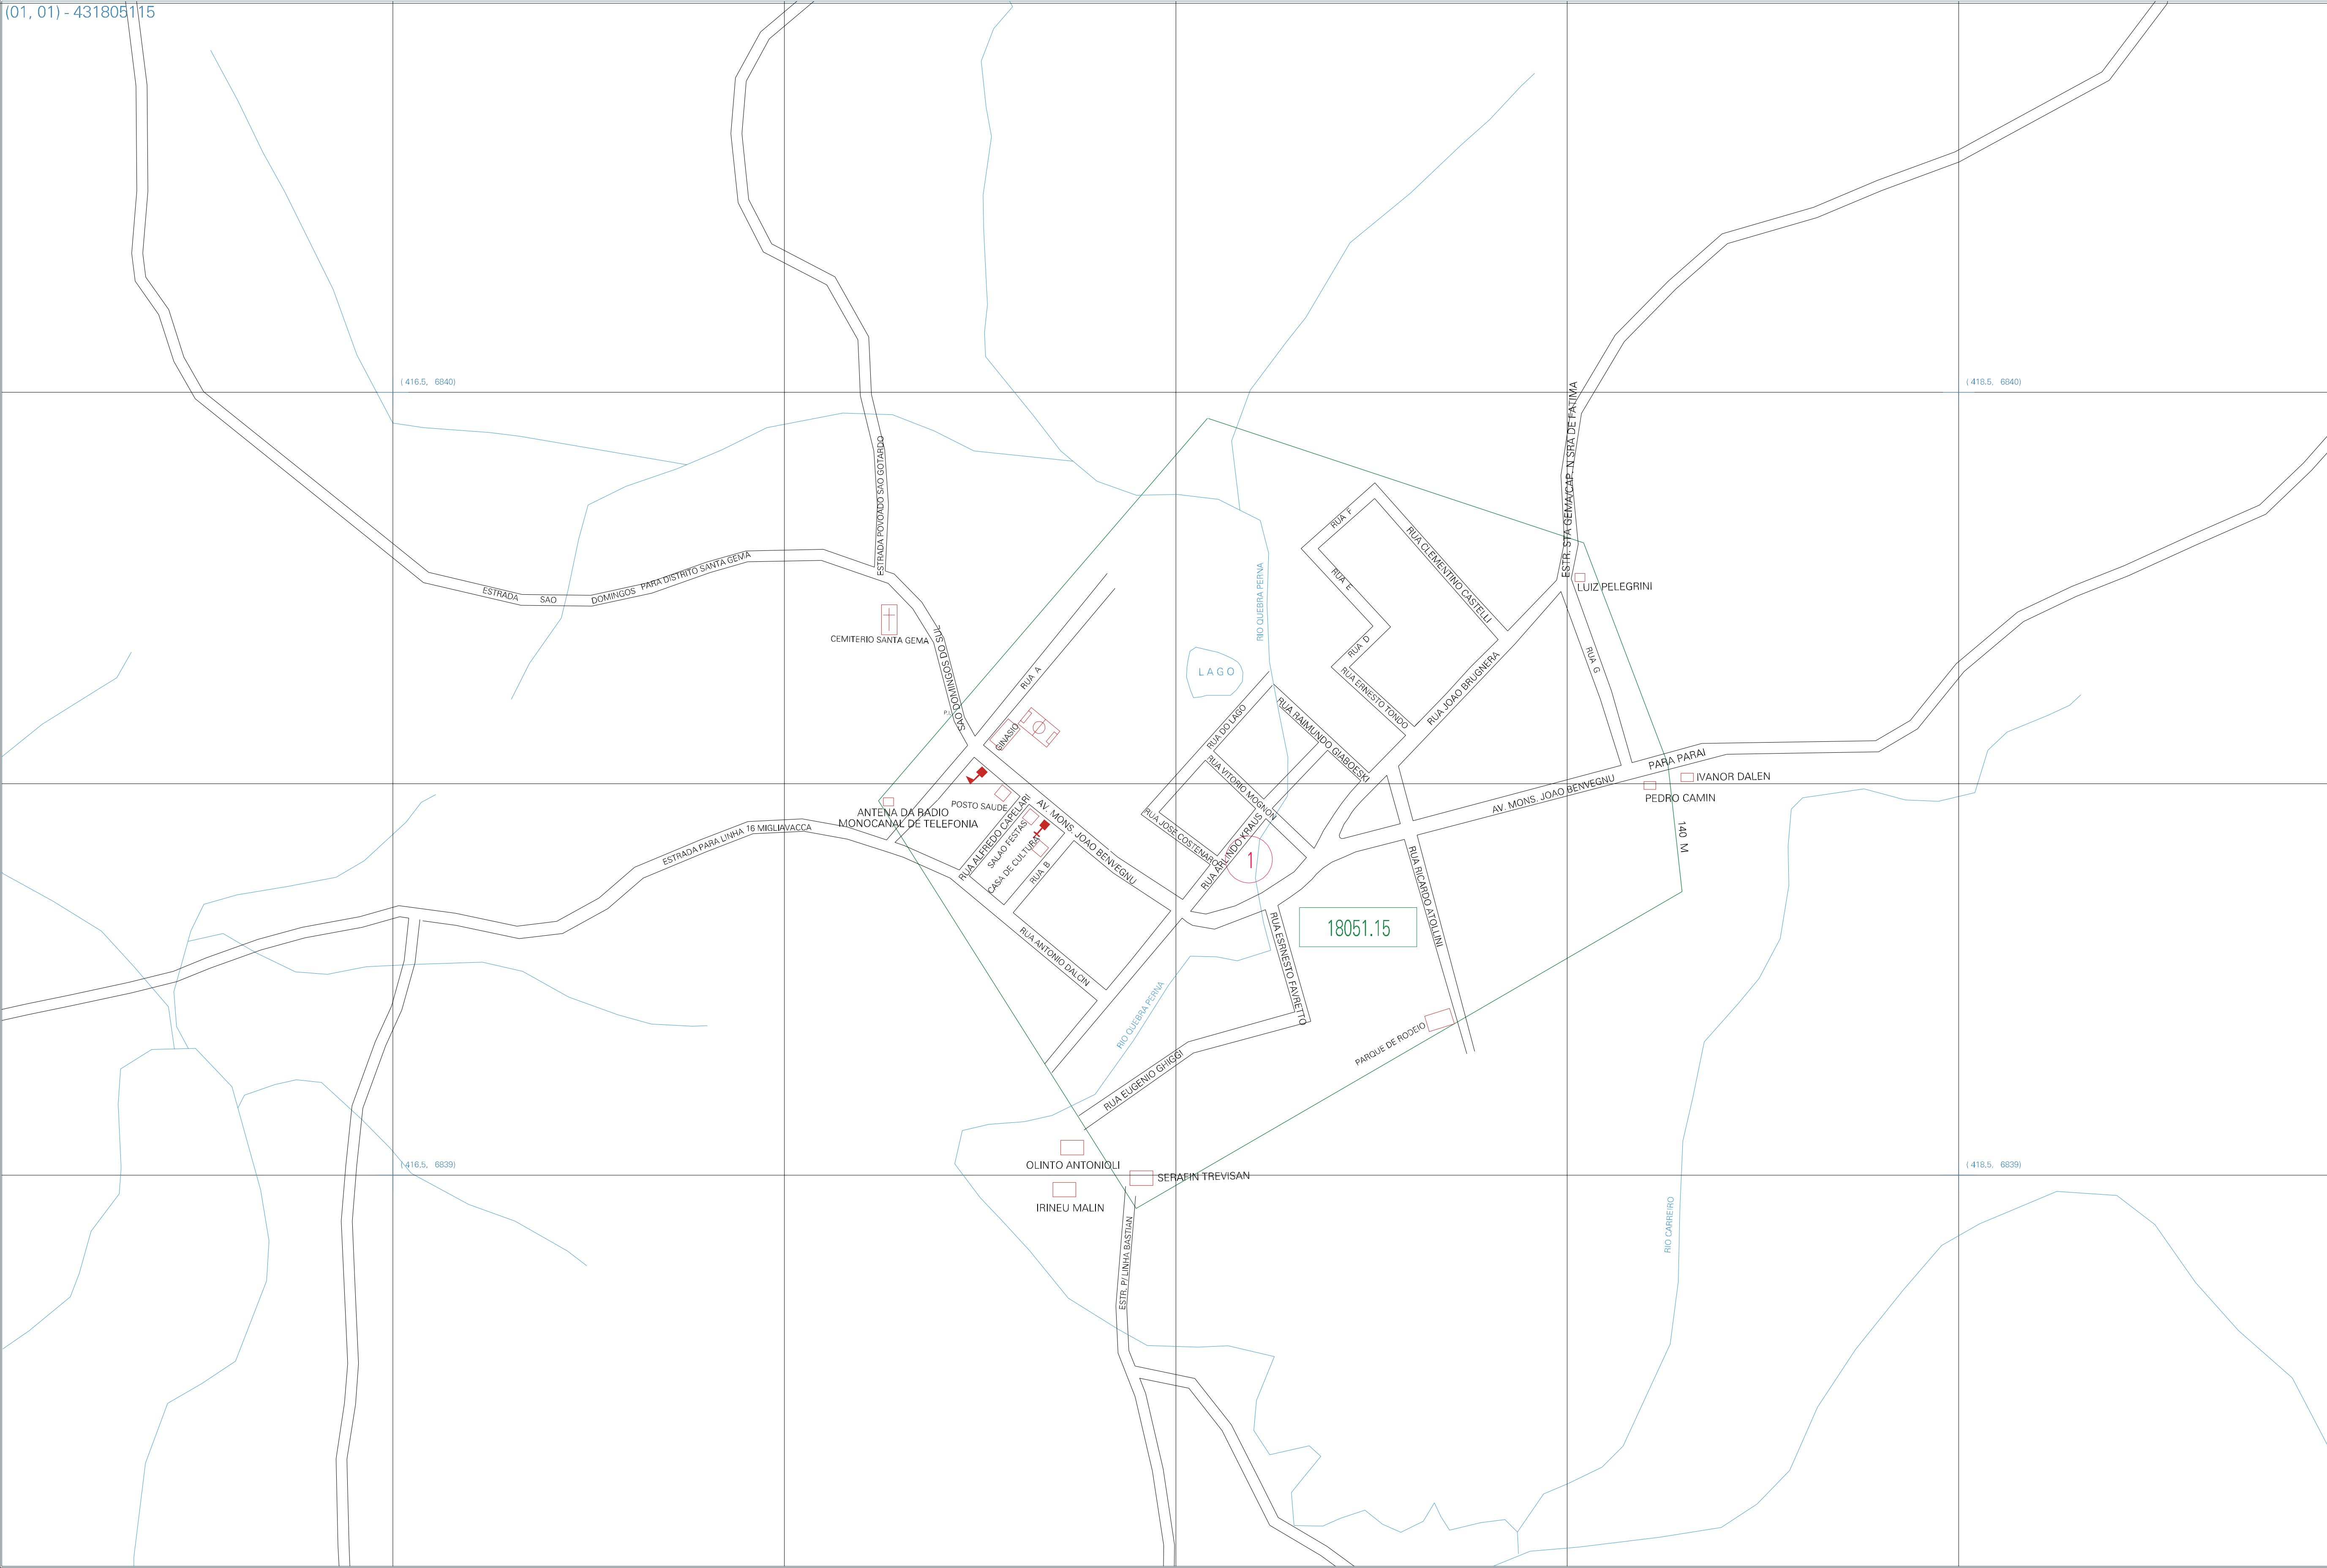

(416.5, 6840)

(418.5, 6840)

(416.5, 6839)

(418.5, 6839)

ESTADO DO RIO GRANDE DO SUL
 Município: 43.18051
 SÃO DOMINGOS DO SUL
 Folha : 01 - 01

Arquivo: 431805115.dgn
 Limites(km): (416, 6838.5) - (419, 6840.5)

- LEGENDA**
- LIMITES**
- Município ou Perímetro Urbano
 - Distrito
 - Subdistrito, RA, Zona ou similar
 - Bairro ou similar
 - Setor Censitário
- CODIGOS**
- 22306.05 Distrito (cod. do município + cod. do distrito)
 - 05.08 Subdistrito (cod. do distrito + cod. do subdistrito)
 - 003 Bairro (cod. do bairro no município)
 - 25 Setor (número do setor no distrito ou subdistrito)

MAPA URBANO DIGITAL
 FOLHA A1