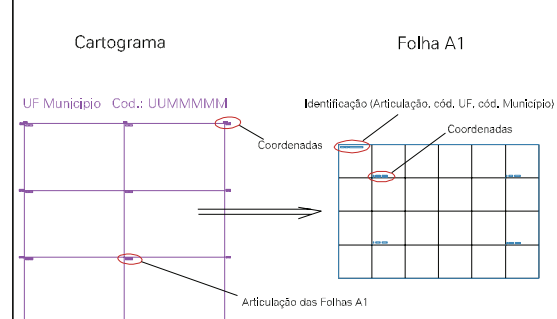

Articulação de Folhas

MAPA URBANO DIGITAL
FOLHA A1