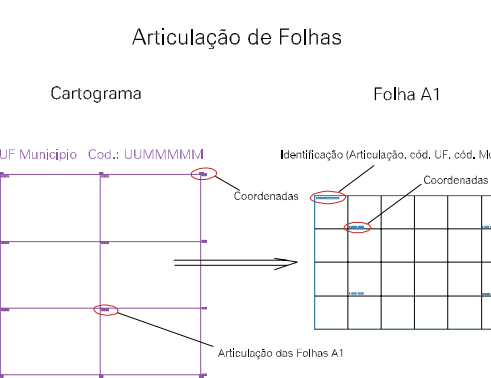

( 700, 6738.5)

( 701, 6738.5)

( 700, 6738)

( 701, 6738)

ESTADO DO RIO GRANDE DO SUL  
 Município: 43.18101  
 SÃO FRANCISCO DE ASSIS  
 Folha : 01 - 01

Arquivo: 431810120.dgn  
 Limites(km): ( 699.5, 6737.5) - ( 701.5, 6739.0)

- LEGENDA**
- LIMITES**
- Município ou Perímetro Urbano
  - Distrito
  - Subdistrito, RA, Zona ou similar
  - Bairro ou similar
  - Setor Constatário
- CODIGOS**
- 22306.05 Distrito (cod. do município + cod. do distrito)
  - 05.06 Subdistrito (cod. do distrito + cod. do subdistrito)
  - 003 Bairro (cod. do bairro no município)
  - 25 Setor (número do setor no distrito ou subdistrito)