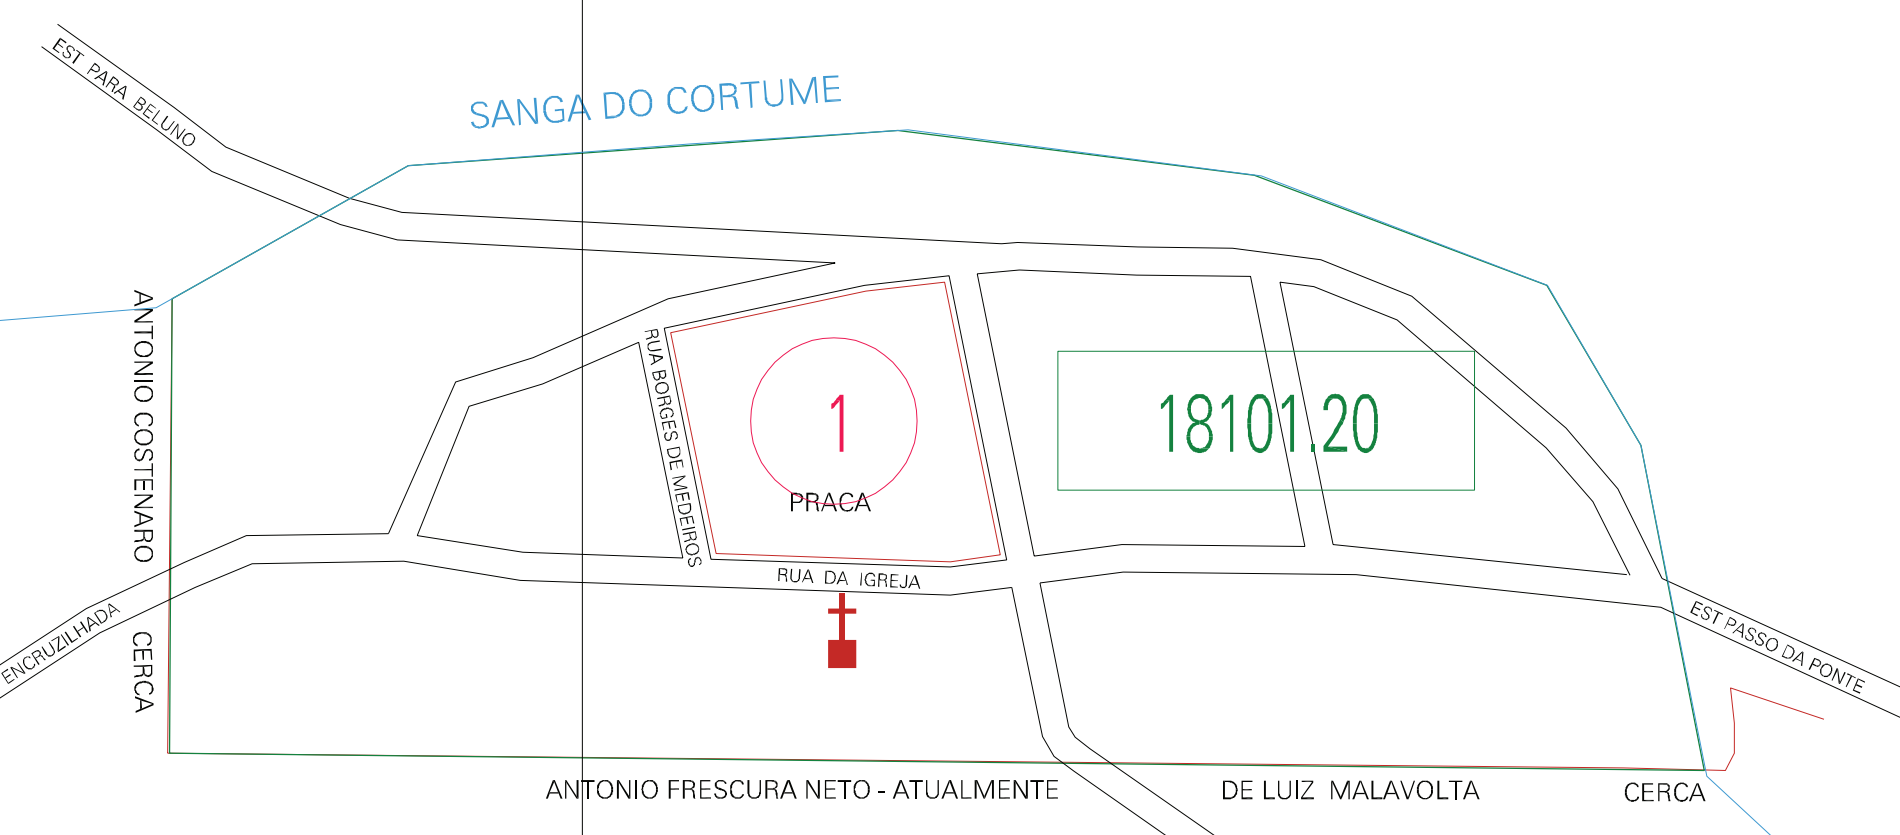

( 700, 6738.5)

( 701, 6738.5)

( 700, 6738)

( 701, 6738)

ESTADO DO RIO GRANDE DO SUL  
 Município: 43.18101  
 SÃO FRANCISCO DE ASSIS  
 Folha : 01 - 01

Arquivo: 431810120.dgn  
 Limites(km): ( 699.5, 6737.5) - ( 701.5, 6739.0)

- LEGENDA**
- LIMITES**
- Município ou Perímetro Urbano
  - Distrito
  - Subdistrito, RA, Zona ou similar
  - Bairro ou similar
  - Setor Constatário
- CODIGOS**
- 22306.05 Distrito (cod. do município + cod. do distrito)
  - 05.06 Subdistrito (cod. do distrito + cod. do subdistrito)
  - 003 Bairro (cod. do bairro no município)
  - 25 Setor (número do setor no distrito ou subdistrito)

**MAPA URBANO DIGITAL**  
**FOLHA A1**