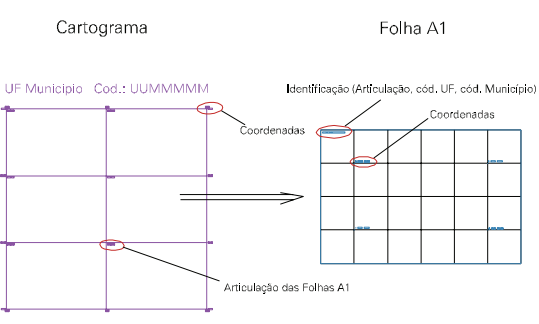

ESTADO DO RIO GRANDE DO SUL
 Município: 43.18408
 SÃO JERÔNIMO
 Folha : 01 - 01

Arquivo: 4318408.dgn
 Limites(km): (427.5, 6684) - (433.5, 6668)

LEGENDA

- LIMITES**
- Município ou Perímetro Urbano
 - Distrito
 - Subdistrito, RA, Zona ou similar
 - Bairro ou similar
 - Setor Censitário
- CODIGOS**
- 22306.06 Distrito (cod. do município + cod. do distrito)
 - 05.06 Subdistrito (cod. do distrito + cod. do subdistrito)
 - 003 Bairro (cod. do bairro no município)
 - 25 Setor (número do setor no distrito ou subdistrito)

Articulação de Folhas

MAPA URBANO DIGITAL
 FOLHA A1