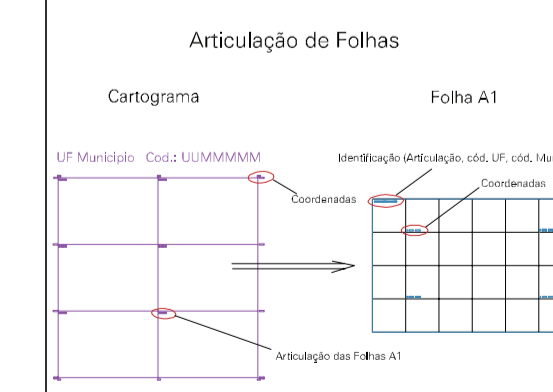

ESTADO DO RIO GRANDE DO SUL  
 Município: 43.18408  
 SÃO JERÔNIMO  
 Folha : 01 - 01  
 Arquivo: 431840820.dgn  
 Limites(km): ( 417, 6652) - ( 419, 6653)

- LEGENDA**
- LIMITES**
- Município ou Perímetro Urbano
  - Distrito
  - Subdistrito, RA, Zona ou similar
  - Bairro ou similar
  - Setor Censitário
- CODIGOS**
- 22306.05 Distrito (cod. do município + cod. do distrito)
  - 05.06 Subdistrito (cod. do distrito + cod. do subdistrito)
  - 003 Bairro (cod. do bairro no município)
  - 25 Setor (número do setor no distrito ou subdistrito)

**MAPA URBANO DIGITAL**  
**FOLHA A1**