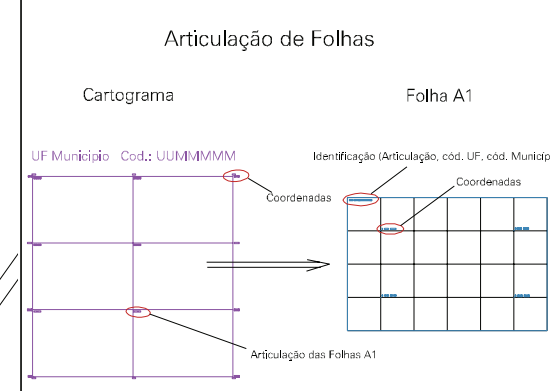

ESTADO DO RIO GRANDE DO SUL
 Município: 43.18408
 SÃO JERÔNIMO
 Folha : 01 - 01

Arquivo: 431840825.dgn
 Limites(km): (396,5, 6633) + (398,5, 6636)

- LEGENDA**
- LIMITES**
- Município ou Perímetro Urbano
 - Distrito
 - Subdistrito, RA, Zona ou similar
 - Bairro ou similar
 - Setor Censitário
- CODIGOS**
- 22306.05 Distrito (cod. do município + cod. do distrito)
 - 05.06 Subdistrito (cod. do distrito + cod. do subdistrito)
 - 003 Bairro (cod. do bairro no município)
 - 25 Setor (número do setor no distrito ou subdistrito)

MAPA URBANO DIGITAL
FOLHA A1