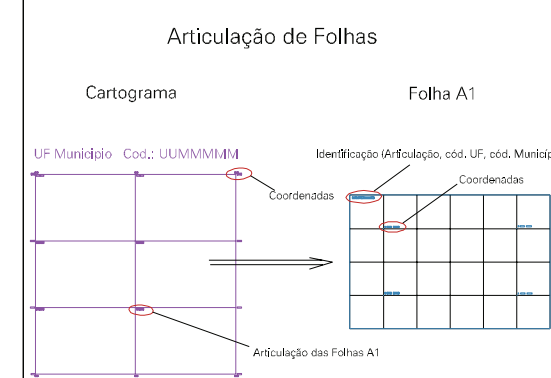

(397, 6457)

(399, 6457)

(397, 6456)

(399, 6456)

ESTADO DO RIO GRANDE DO SUL
 Município: 43.18507
 SÃO JOSÉ DO NORTE
 Folha : 03 - 01

Arquivo: 4318507.dgn
 Limites(km): (396, 6455) - (400, 6458)

- LEGENDA**
- LIMITES**
- Município ou Perímetro Urbano
 - Distrito
 - Subdistrito, RA, Zona ou similar
 - Bairro ou similar
 - Setor Censitário
- CODIGOS**
- Distrito (cod. do município + cod. do distrito)
 - Subdistrito (cod. do distrito + cod. do subdistrito)
 - Bairro (cod. do bairro no município)
 - Setor (número do setor no distrito ou subdistrito)

MAPA URBANO DIGITAL
 FOLHA A1