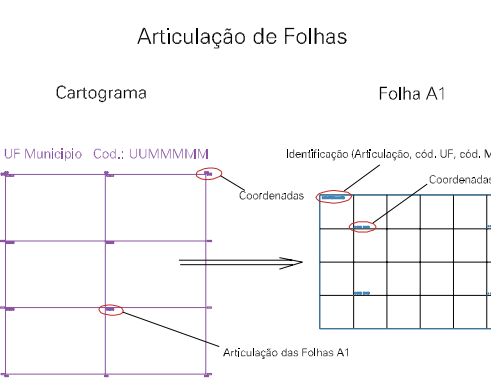

(397, 6446)

(399, 6448)

(397, 6447)

(399, 6447)

PROPRIEDADE DE
WALTER S. AMARAL

ESTADO DO RIO GRANDE DO SUL
Município: 43.18507
SÃO JOSÉ DO NORTE
Folha : 06 - 01

Arquivo: 4318507.dgn
Limites(km): (396, 6446) - (400, 6449)

- LEGENDA**
- LIMITES**
-  Município ou Perímetro Urbano
 -  Distrito
 -  Subdistrito, RA, Zona ou similar
 -  Bairro ou similar
 -  Setor Censitário
- CODIGOS**
-  22306.05 Distrito (cod. do município + cod. do distrito)
 -  05.06 Subdistrito (cod. do distrito + cod. do subdistrito)
 -  003 Bairro (cod. do bairro no município)
 -  25 Setor (número do setor no distrito ou subdistrito)