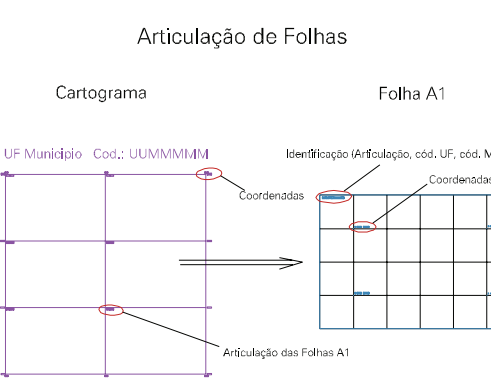

CANAL DE RIO GRANDE

ESTADO DO RIO GRANDE DO SUL
 Município: 43.18507
 SÃO JOSÉ DO NORTE
 Folha : 08 - 01

Arquivo: 4318507.dgn
 Limites(km): (396, 6440) - (400, 6442)

- LEGENDA**
- LIMITES**
- Município ou Perímetro Urbano
 - Distrito
 - Subdistrito, RA, Zona ou similar
 - Bairro ou similar
 - Setor Censitário
- CODIGOS**
- ZZ306.05 Distrito (cod. do município + cod. do distrito)
 - 05.06 Subdistrito (cod. do distrito + cod. do subdistrito)
 - 003 Bairro (cod. do bairro no município)
 - 25 Setor (número do setor no distrito ou subdistrito)

MAPA URBANO DIGITAL
 FOLHA A1