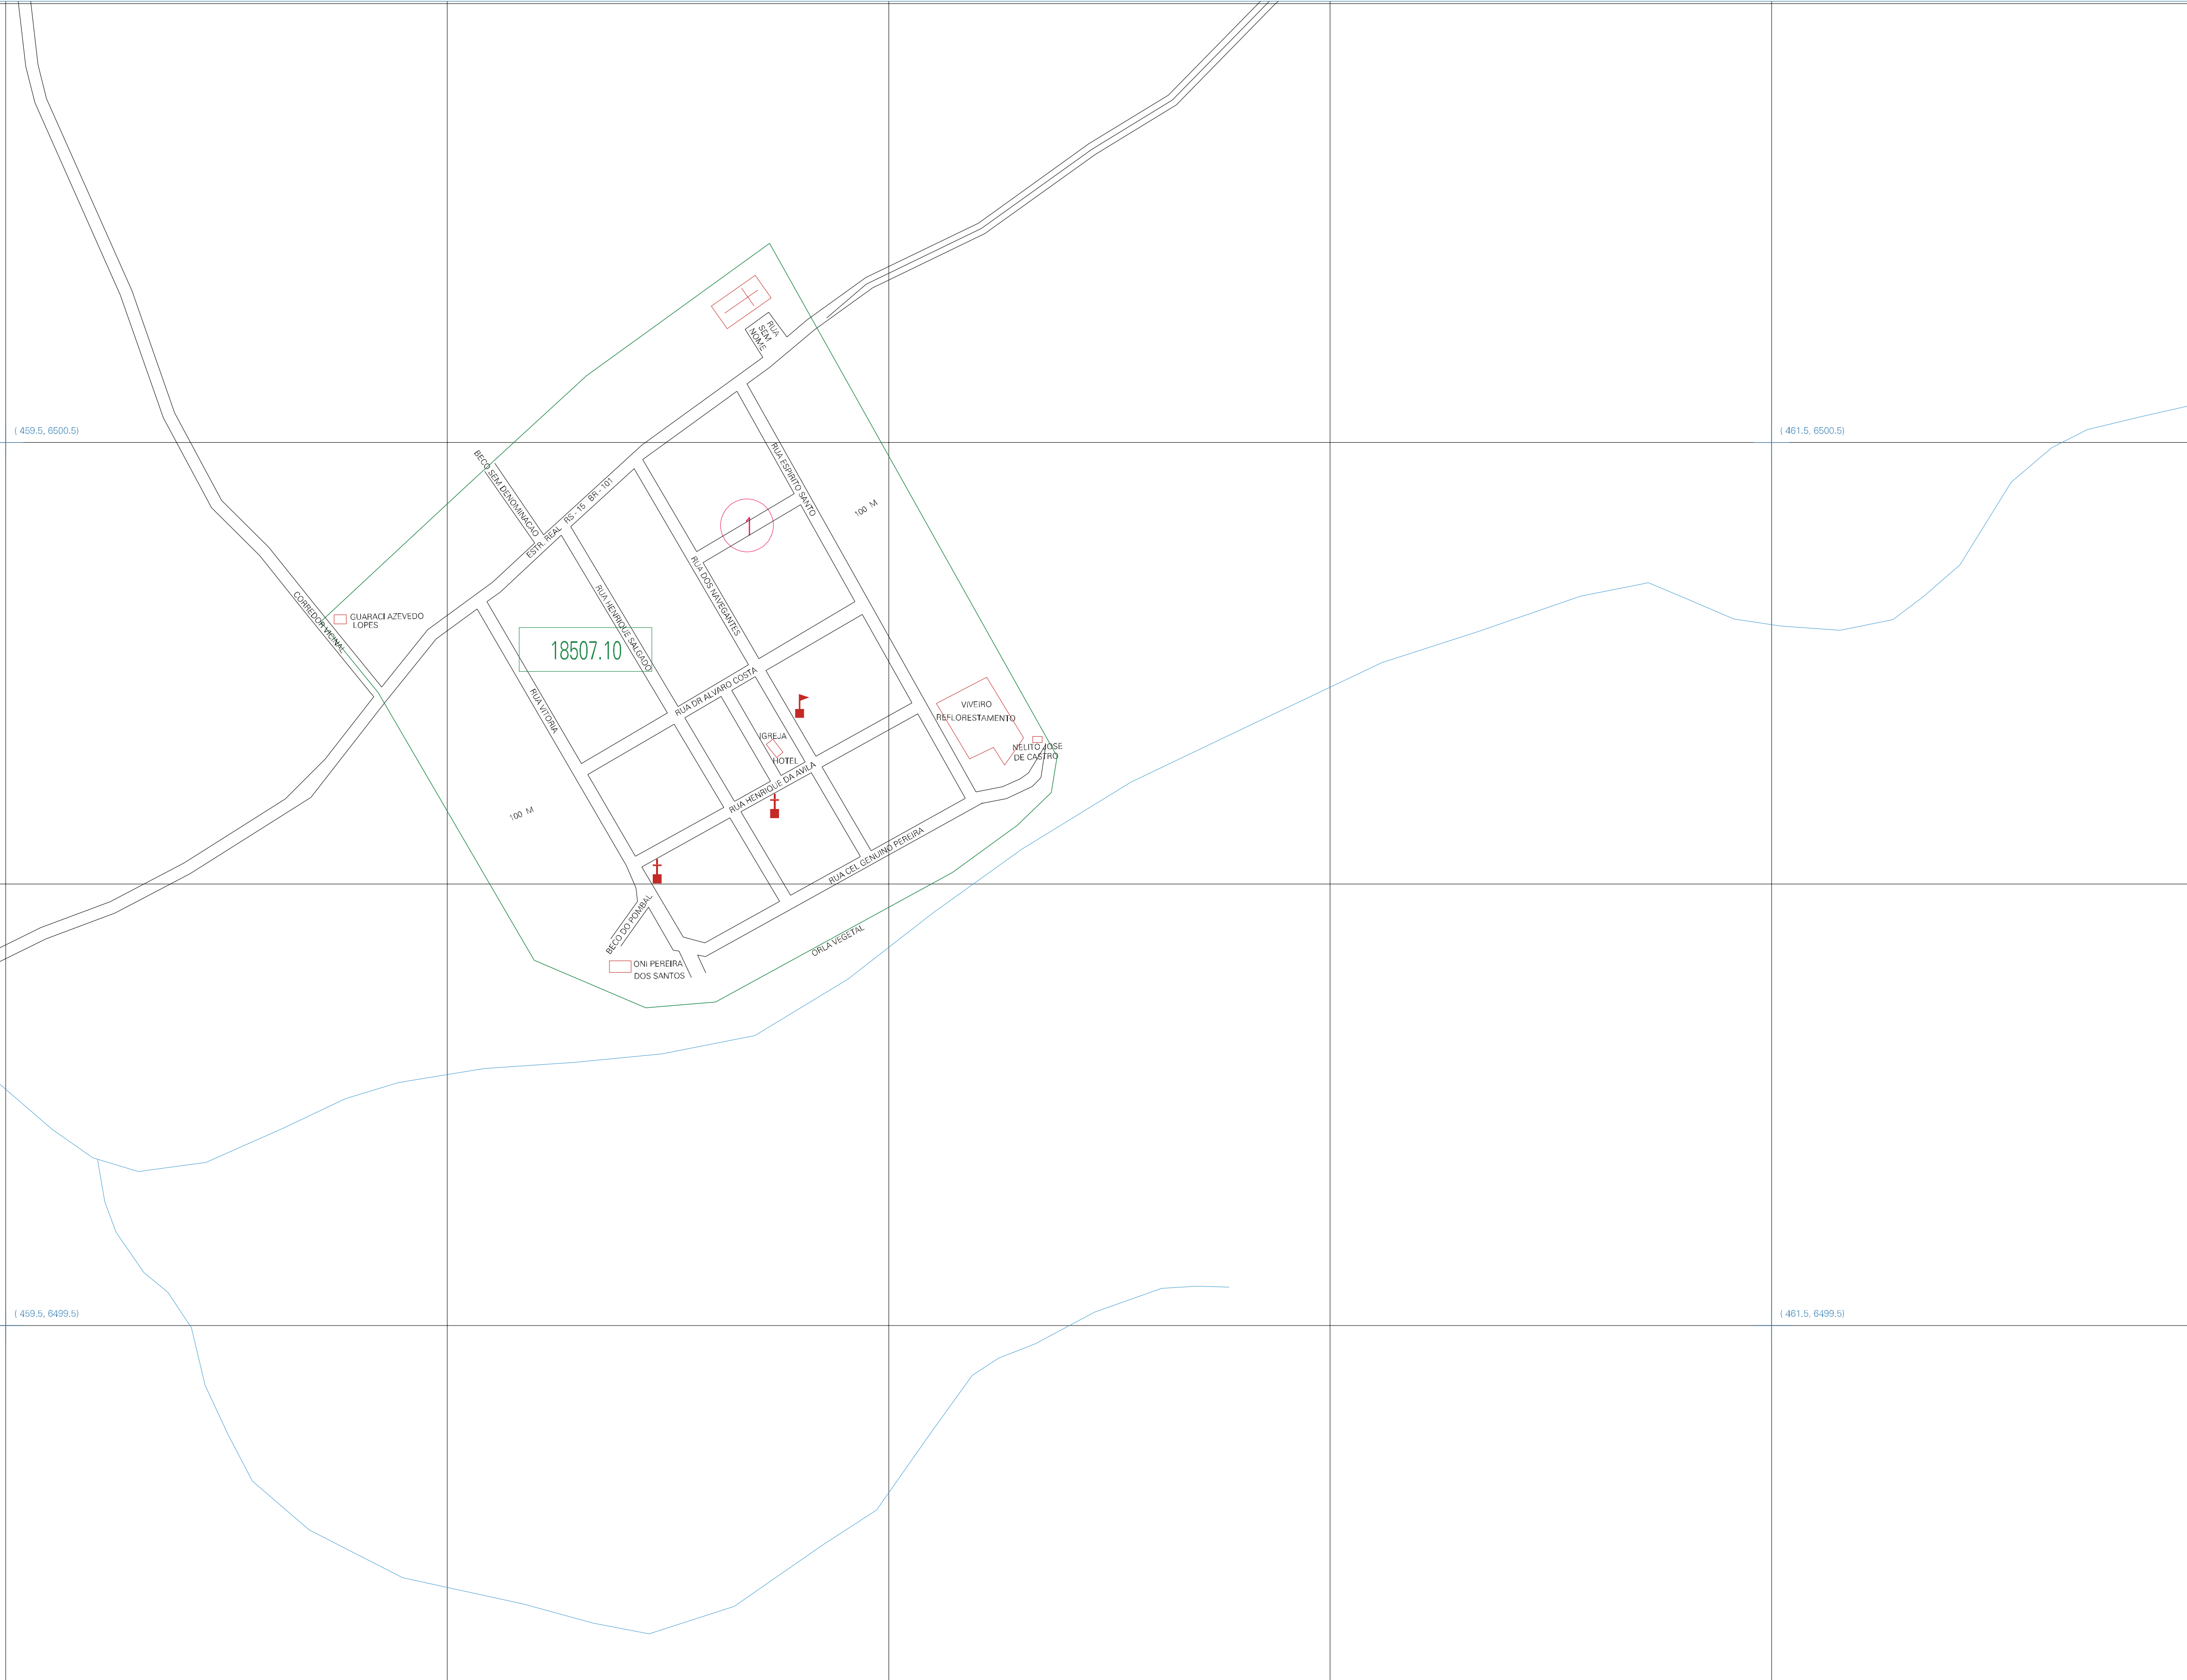

(459.5, 6500.5)

(461.5, 6500.5)

(459.5, 6499.5)

(461.5, 6499.5)

ESTADO DO RIO GRANDE DO SUL
 Município: 43.18507
 SÃO JOSÉ DO NORTE
 Folha : 01 - 01

Arquivo: 431850710.dgn
 Limites(km): (459, 6499)-(462, 6501)

- LEGENDA**
- LIMITES**
- Município ou Perímetro Urbano
 - Distrito
 - Subdistrito, RA, Zona ou similar
 - Bairro ou similar
 - Setor Censitário
- CODIGOS**
- 22306.05 Distrito (cod. do município + cod. do distrito)
 - 05.06 Subdistrito (cod. do distrito + cod. do subdistrito)
 - 003 Bairro (cod. do bairro no município)
 - 25 Setor (número do setor no distrito ou subdistrito)