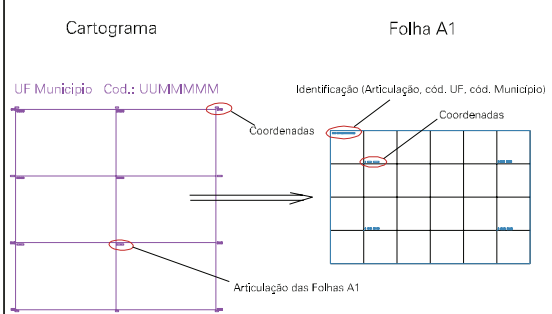

18622.05

(594.5, 6808.5)

(596.5, 6808.5)

18622.15

(594.5, 6807.5)

(596.5, 6807.5)

MUNICIPIO DE SAO JOSE DOS AUSENTES
MUNICIPIO DE CAMBARA DO SUL

ARROIO SAO GONCALO

SUCCESSORES DE OSVALDINO SANTOS

SERRARIA S.V.J. RAUBBER

ESTADO DO RIO GRANDE DO SUL
Município: 43.18622
SÃO JOSÉ DOS AUSENTES
Folha : 01 - 01

Arquivo: 431862215.dgn
Limites(km): (594, 6807)-(597, 6809)

LEGENDA

1. **LIMITES**
2. Município ou Perímetro Urbano
   - Distrito
   - Subdistrito, RA, Zona ou similar
   - Bairro ou similar
   - Setor Censitário
3. **CODIGOS**
- 22306.05 Distrito (cod. do município + cod. do distrito)
  - 05.06 Subdistrito (cod. do distrito + cod. do subdistrito)
  - 003 Bairro (cod. do bairro no município)
  - 25 Setor (número do setor no distrito ou subdistrito)

Articulação de Folhas

MAPA URBANO DIGITAL
FOLHA A1