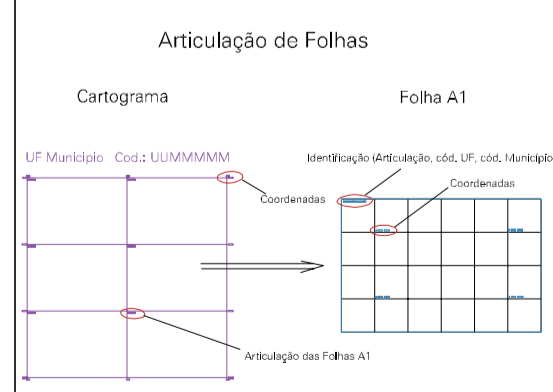

(363.5, 6540.95)

(364.5, 6540.95)

18804.40

E.OSCAR WESTENDORFF

ESTRADA SLS-CANGUÇU

(363.5, 6540.45)

(364.5, 6540.45)

ESTADO DO RIO GRANDE DO SUL
 Município: 43.18804
 SÃO LOURENÇO DO SUL

Folha : 01 - 01

Arquivo: 431880440.dgn
 Limites(km): (363.25, 6540.2) - (364.75, 6541.2)

LEGENDA

- LIMITES**
- Município ou Perimetro Urbano
 - Distrito
 - Subdistrito, RA, Zona ou similar
 - Bairro ou similar
 - Setor Censitário
- CODIGOS**
- 22306.05 Distrito (cod. do município + cod. do distrito)
 - 05.06 Subdistrito (cod. do distrito + cod. do subdistrito)
 - 003 Bairro (cod. do bairro no município)
 - 25 Setor (número do setor no distrito ou subdistrito)