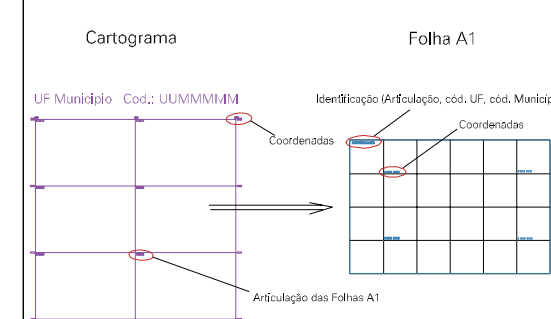

ESTADO DO RIO GRANDE DO SUL
 Município: 43.19000
 SÃO MARCOS
 Folha : 01 - 02

Arquivo: 4319000.dgn
 Limites(km): (483, 678,9) - (497, 6800,9)

LEGENDA

LIMITES

-  Município ou Perímetro Urbano
-  Distrito
-  Subdistrito, RA, Zona ou similar
-  Bairro ou similar
-  Setor Censitário

CODIGOS

-  22306.05 Distrito (cod. do município + cod. do distrito)
-  05.06 Subdistrito (cod. do distrito + cod. do subdistrito)
-  003 Bairro (cod. do bairro no município)
-  25 Setor (número do setor no distrito ou subdistrito)

Articulação de Folhas

MAPA URBANO DIGITAL
 FOLHA A1