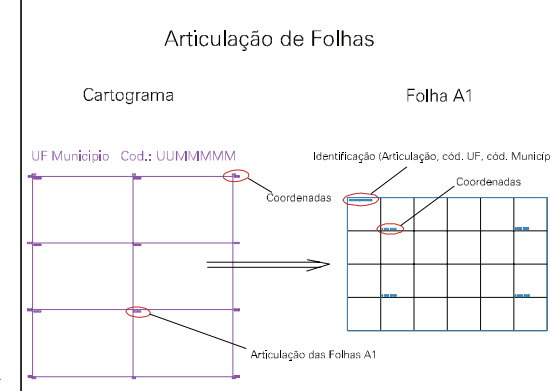

BALNEÁRIO

SANCA SÃO PEDRO

VILA

RIA DO PORTO

ESTRADA PARA FAZENDA SANTOS

ESTADO DO RIO GRANDE DO SUL
 Município: 43.19208
 SÃO NICOLAU
 Folha : 01 - 01

Arquivo: 431920820.dgn
 Limites(km): (655, 6893.5) - (658, 6895.5)

- LEGENDA**
- LIMITES**
- Município ou Perímetro Urbano
 - Distrito
 - Subdistrito, RA, Zona ou similar
 - Bairro ou similar
 - Setor Censitário
- CODIGOS**
- 22306.05 Distrito (cod. do município + cod. do distrito)
 - 05.06 Subdistrito (cod. do distrito + cod. do subdistrito)
 - 003 Bairro (cod. do bairro no município)
 - 25 Setor (número do setor no distrito ou subdistrito)