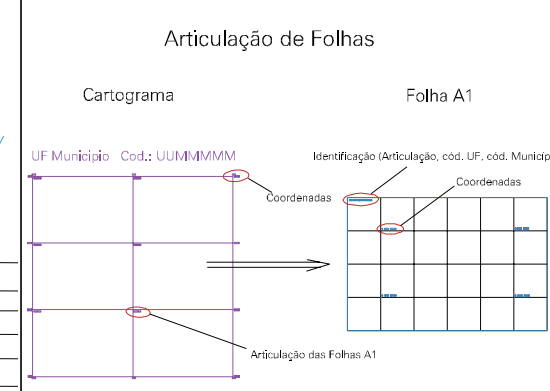

(708, 6888)

(708, 6888)

ESTRADA PARA SAO PAULO DAS ANSOES

ESTRADA PARA ROQUE GONZALES

(708, 6887)

(708, 6887)

ESTADO DO RIO GRANDE DO SUL
 Município: 43.19372
 SÃO PEDRO DO BUTIÁ
 Folha : 01 - 01

Arquivo: 4319372.dgn
 Limites(km): (705.5, 6886.5) - (708.5, 6888.5)

- LEGENDA**
- Limite Município ou Perimetro Urbano
 - Limite Distrito
 - Limite Subdistrito, RA, Zona ou similar
 - Limite Bairro ou similar
 - Limite Setor Censitário
- CODIGOS**
- 22306.05 Distrito (cod. do município + cod. do distrito)
 - 05.08 Subdistrito (cod. do distrito + cod. do subdistrito)
 - 003 Bairro (cod. do bairro no município)
 - 25 Setor (número do setor no distrito ou subdistrito)

MAPA URBANO DIGITAL
 FOLHA A1