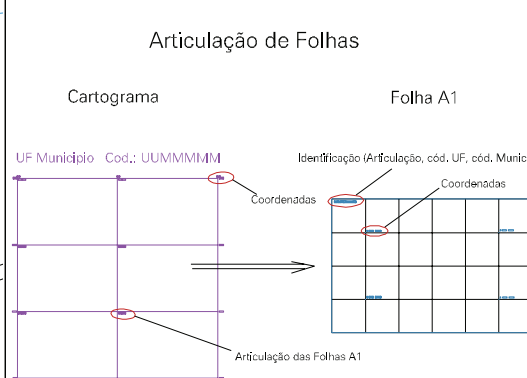

ESTADO DO RIO GRANDE DO SUL  
 Município: 43.20107  
 SARANDI  
 Folha : 01 - 01

Arquivo: 432010720.dgn  
 Limites(km): ( 302, 6914,5) - ( 306, 6917,5)

- LEGENDA**
- LIMITES**
- Município ou Perímetro Urbano
  - Distrito
  - Subdistrito, RA, Zona ou similar
  - Bairro ou similar
  - Setor Censitário
- CODIGOS**
- 22306.05 Distrito (cod. do município + cod. do distrito)
  - 05.06 Subdistrito (cod. do distrito + cod. do subdistrito)
  - 003 Bairro (cod. do bairro no município)
  - 25 Setor (número do setor no distrito ou subdistrito)

MAPA URBANO DIGITAL  
 FOLHA A1