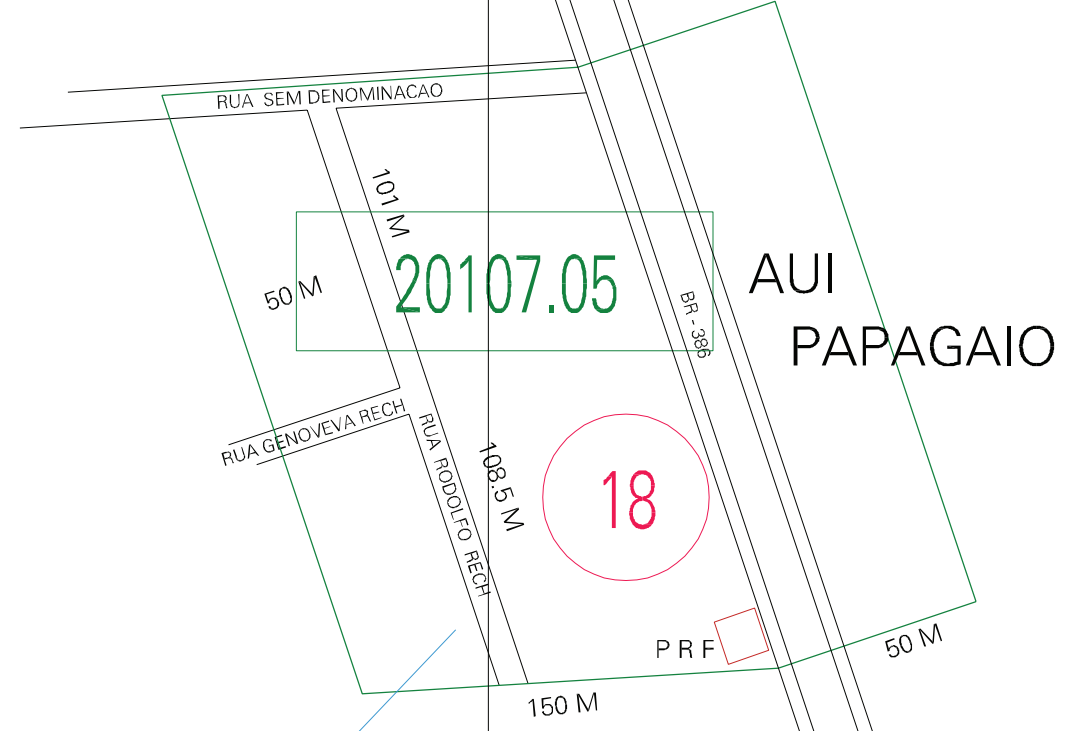

(311.75, 6905.5)

(312.75, 6905.5)

(311.75, 6905)

(312.75, 6905)

ESTADO DO RIO GRANDE DO SUL  
 Municipio: 43.20107  
 SARANDI  
 Folha : 01 - 01

Arquivo: 4320107aui2.dgn  
 Limites(km): (311.25, 6904.5) - (313.25, 6906.0)

- LEGENDA**
- LIMITES**
- Município ou Perímetro Urbano
  - Distrito
  - Subdistrito, RA, Zona ou similar
  - Bairro ou similar
  - Sector Constâncio
- CODIGOS**
- 22306.05 Distrito (cod. do município + cod. do distrito)
  - 05.06 Subdistrito (cod. do distrito + cod. do subdistrito)
  - 003 Bairro (cod. do bairro no município)
  - 25 Sector (número do sector no distrito ou subdistrito)