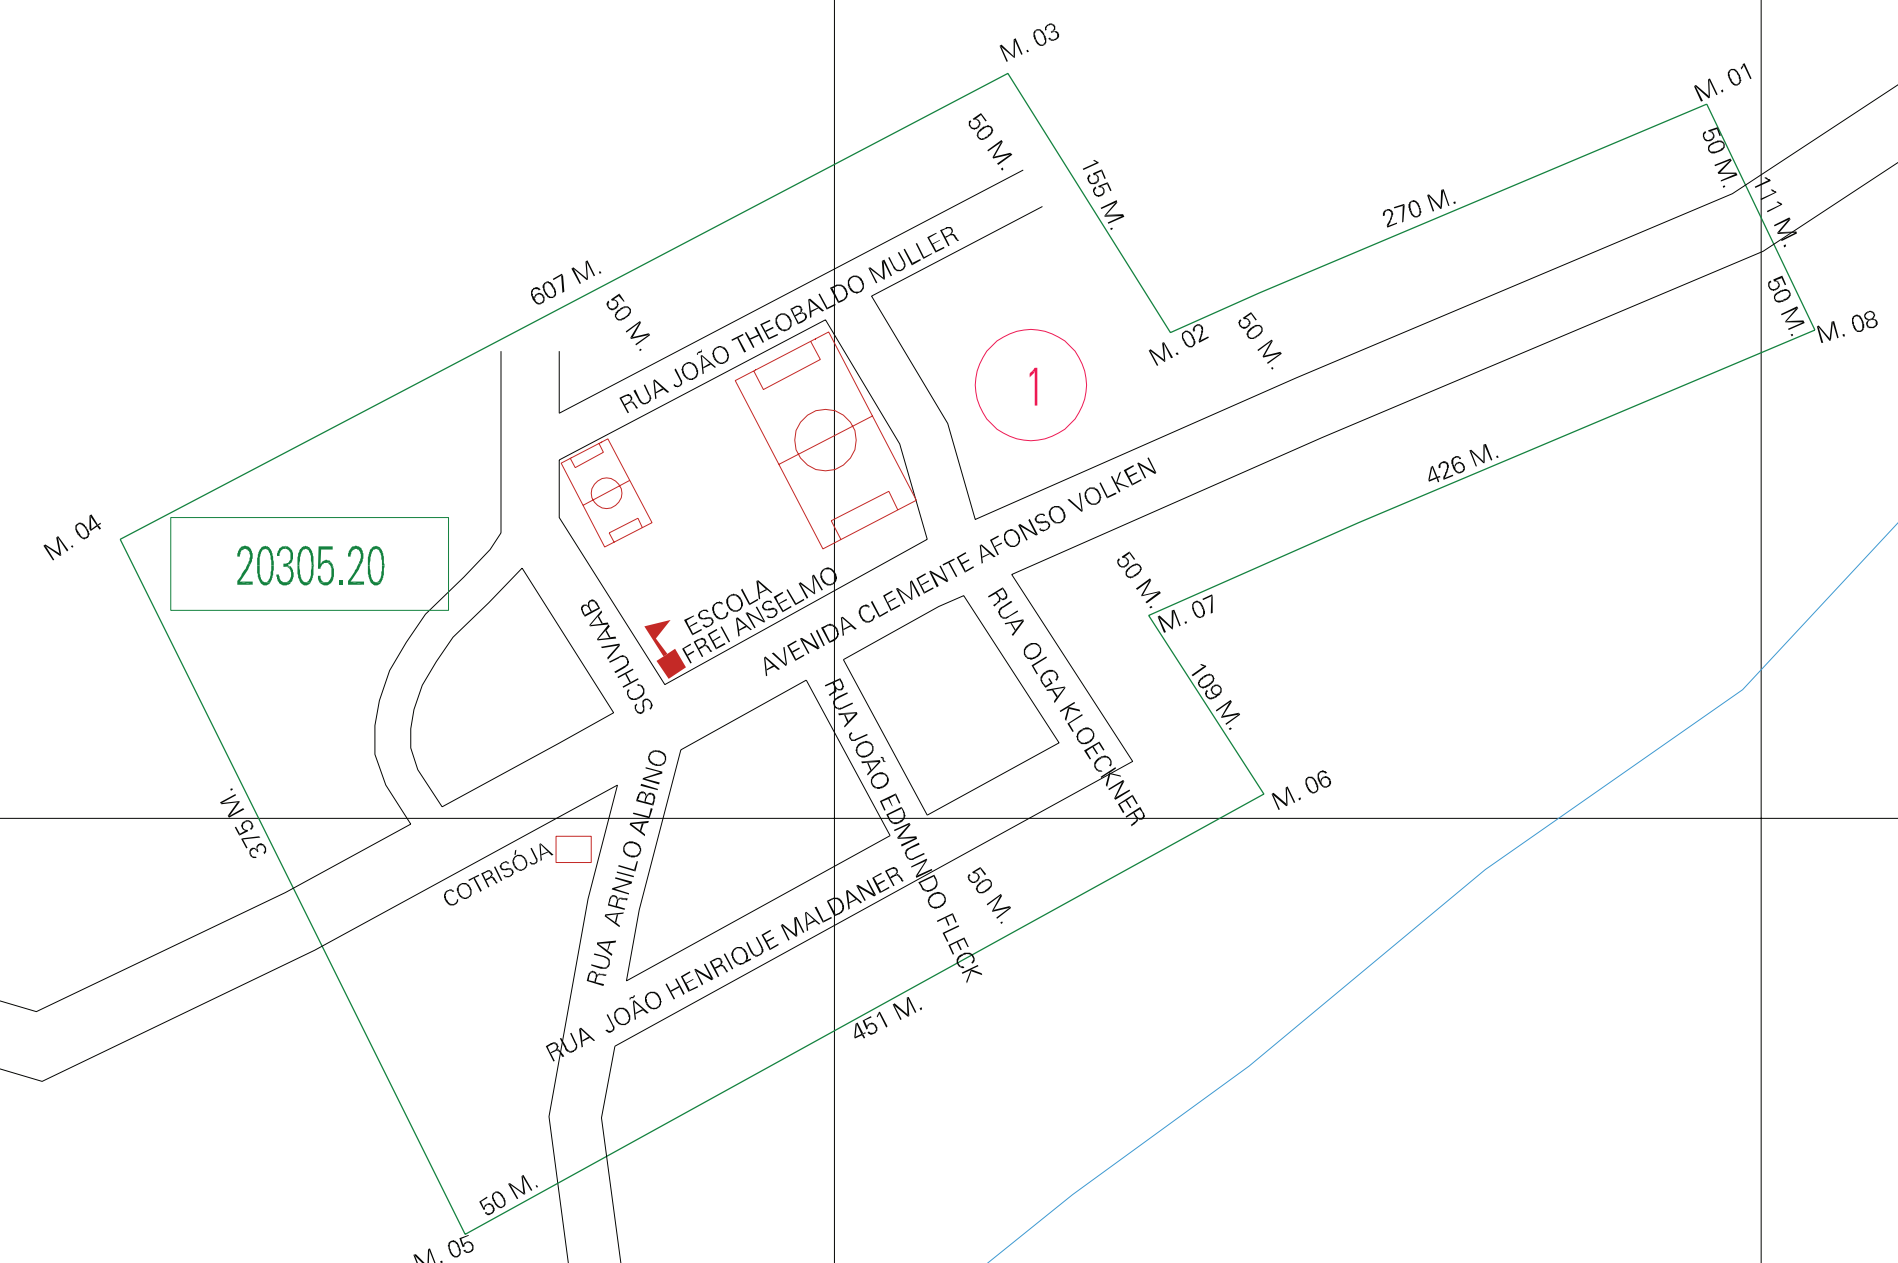

(306.5, 6825.5)

(308.5, 6825.5)

(306.5, 6824.5)

(308.5, 6824.5)

ESTADO DO RIO GRANDE DO SUL

Município: 43.20305

SELBACH

Folha : 01 - 01

Arquivo: 432030520.dgn

Limites(km): (306, 6824)-(309, 6826)

LEGENDA

LIMITES

- Município ou Perímetro Urbano
- Distrito
- Subdistrito, RA, Zona ou similar
- Bairro ou similar
- Setor Censitário

CODIGOS

- 22306.05 Distrito (cod. do município + cod. do distrito)
- 05.06 Subdistrito (cod. do distrito + cod. do subdistrito)
- 003 Bairro (cod. do bairro no município)
- 25 Setor (número do setor no distrito ou subdistrito)

Articulação de Folhas

MAPA URBANO DIGITAL FOLHA A1

CENSO AGROPECUARIO 2006

CONTAGEM DA POPULAÇÃO 2007

Data de Impressão: 01.10.07