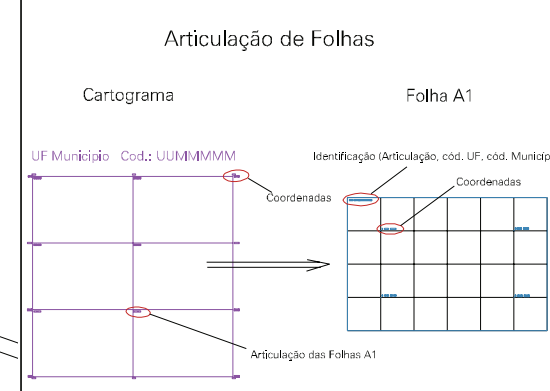

( 374, 6898,5)

( 376, 6898,5)

( 374, 6897,5)

( 376, 6897,5)

ESTADO DO RIO GRANDE DO SUL  
 Município: 43.20503  
 SERTÃO  
 Folha : 01 - 01

Arquivo: 432050310.dgn  
 Limites(km): ( 373,5, 6897)-( 376,5, 6899)

- LEGENDA**
- LIMITES**
- Município ou Perímetro Urbano
  - Distrito
  - Subdistrito, FA, Zona ou similar
  - Bairro ou similar
  - Setor Censitário
- CODIGOS**
- 22306.05 Distrito (cod. do município + cod. do distrito)
  - 05.06 Subdistrito (cod. do distrito + cod. do subdistrito)
  - 003 Bairro (cod. do bairro no município)
  - 25 Setor (número do setor no distrito ou subdistrito)

**MAPA URBANO DIGITAL  
 FOLHA A1**