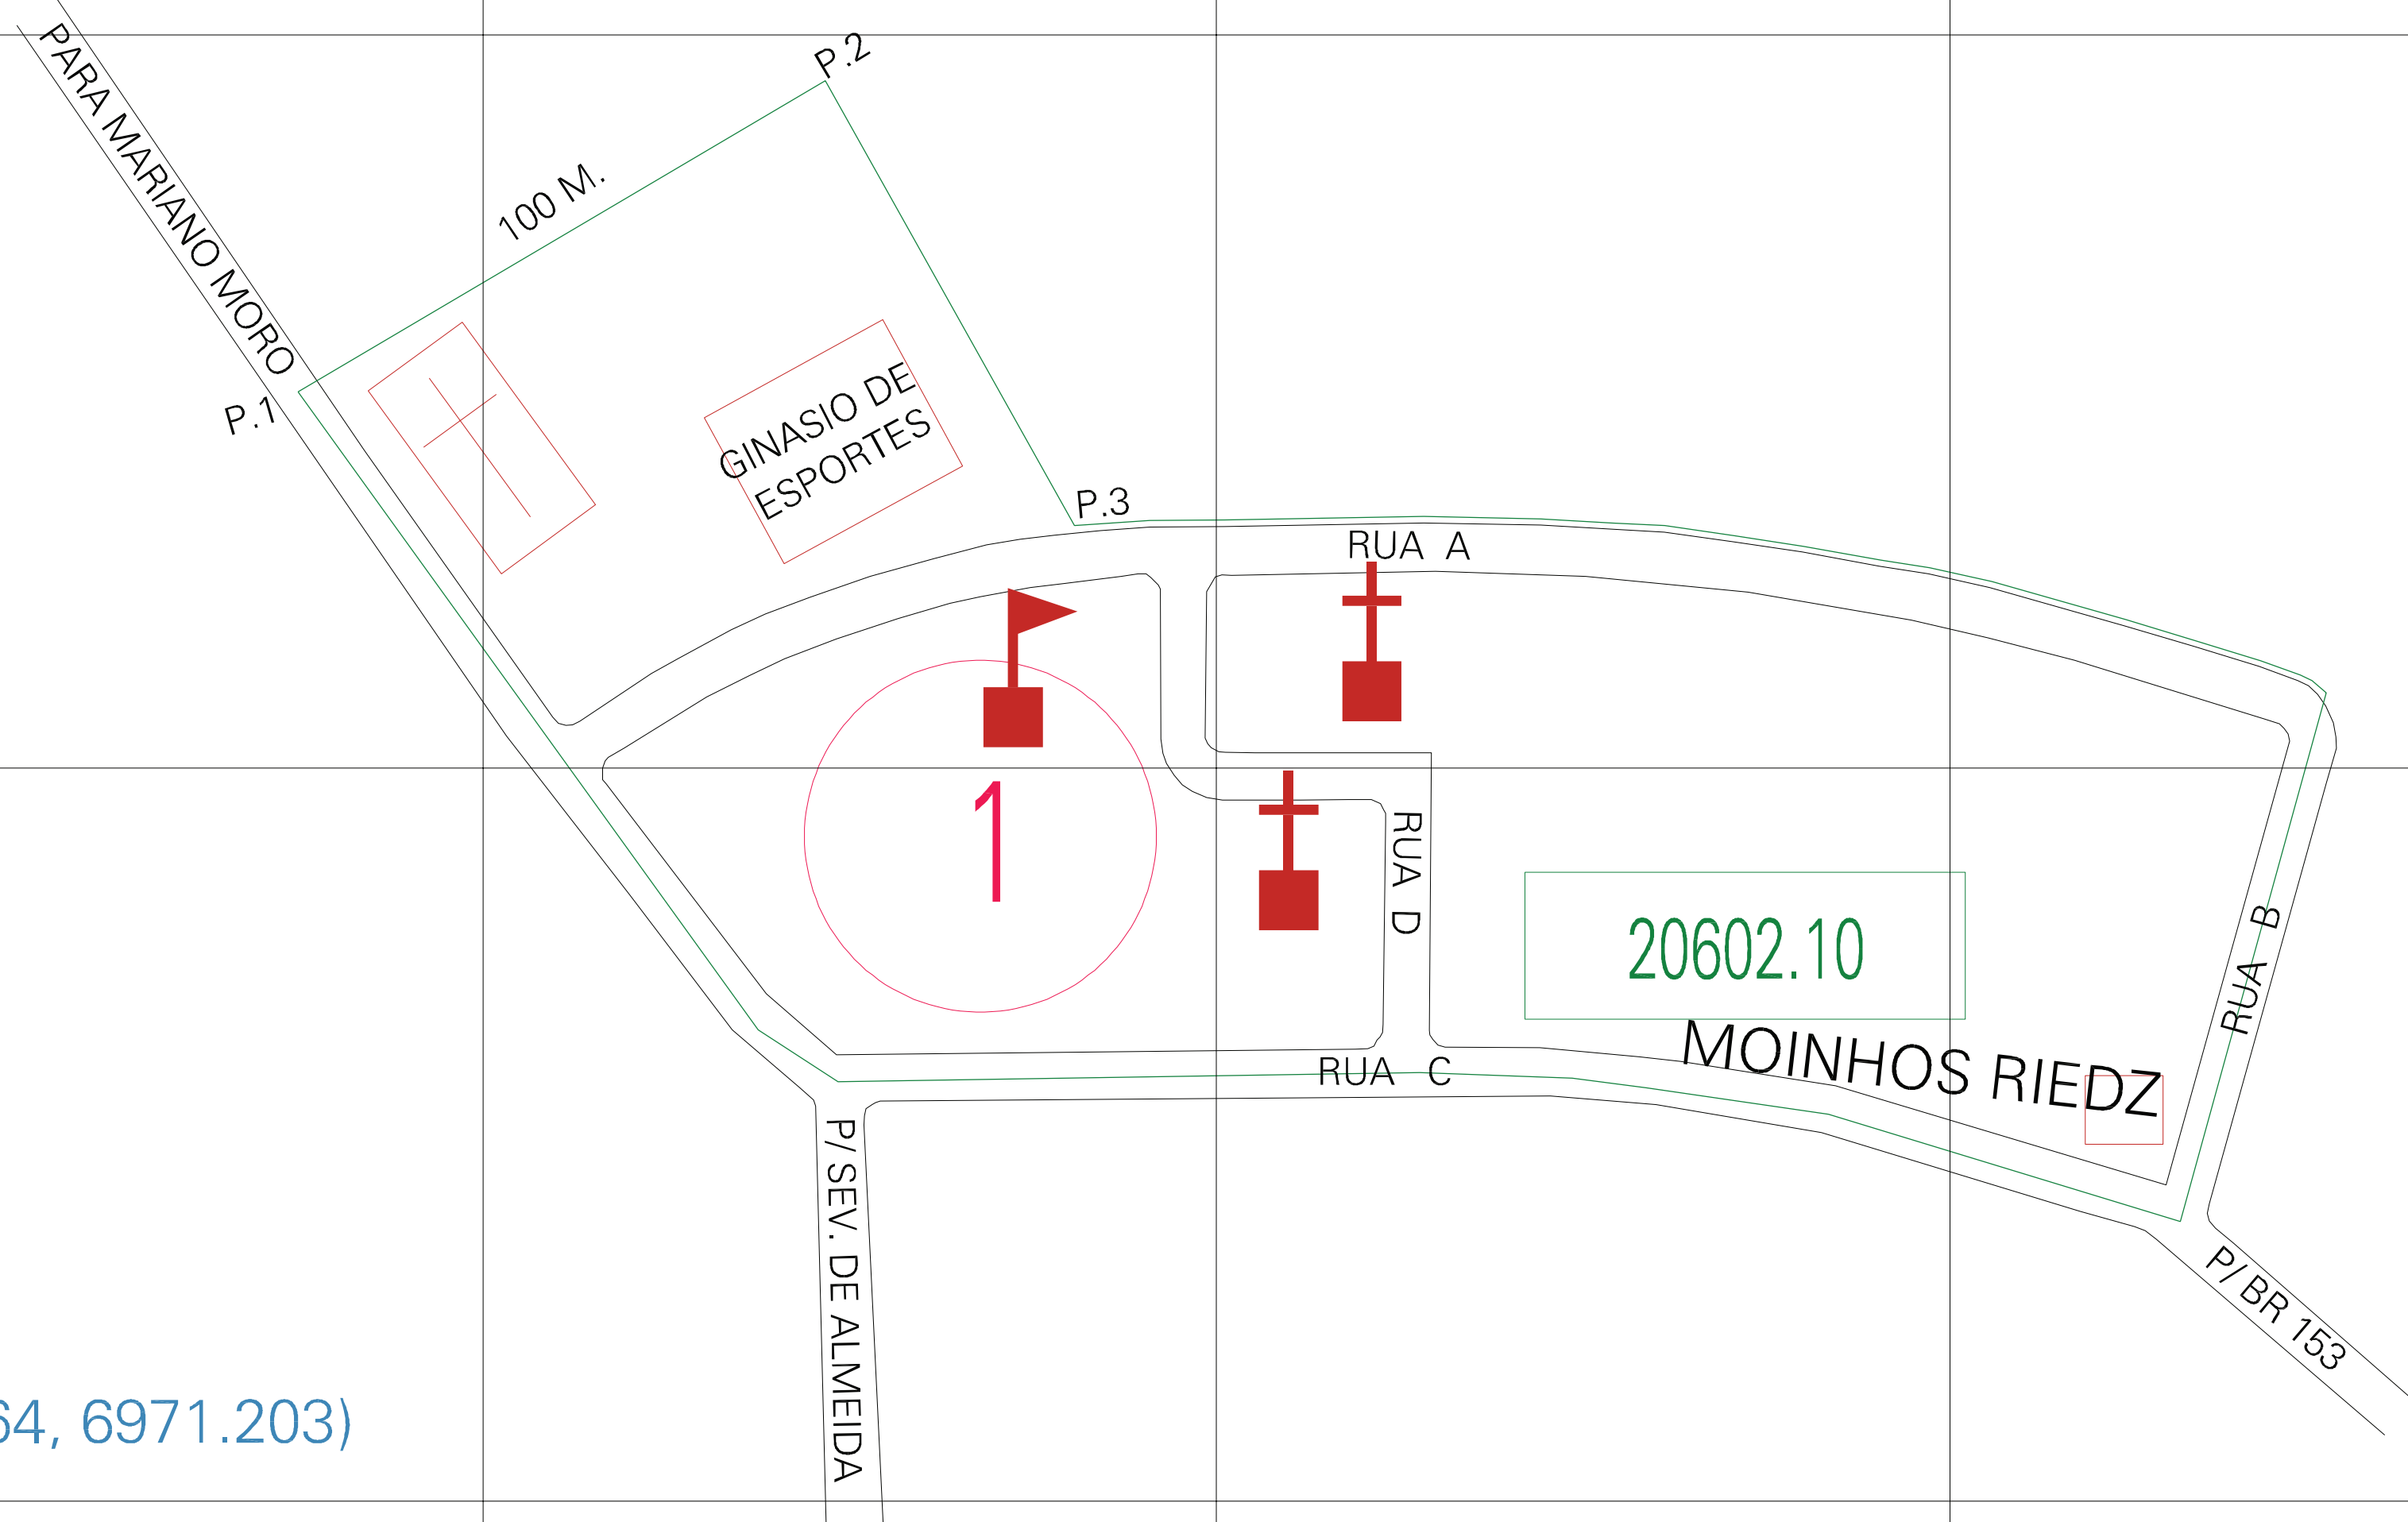

(01, 01) - 432060210

(393.564, 6971.453)

(394.064, 6971.453)

(393.564, 6971.203)

(394.064, 6971.203)

ESTADO DO RIO GRANDE DO SUL  
 Município: 43.20602  
 SEVERIANO DE ALMEIDA

Folha : 01 - 01

Arquivo: 432060210.dgn  
 Limites(km): (393.439, 6971.078) - (394.189, 6971.578)

- LEGENDA**
- LIMITES**
- Município ou Perímetro Urbano
  - Distrito
  - Subdistrito, RA, Zona ou similar
  - Bairro ou similar
  - Sector Constituído
- CODIGOS**
- 22306.05 Distrito (cod. do município + cod. do distrito)
  - 05.06 Subdistrito (cod. do distrito + cod. do subdistrito)
  - 003 Bairro (cod. do bairro no município)
  - 25 Sector (número do setor no distrito ou subdistrito)

MAPA URBANO DIGITAL  
 FOLHA A1