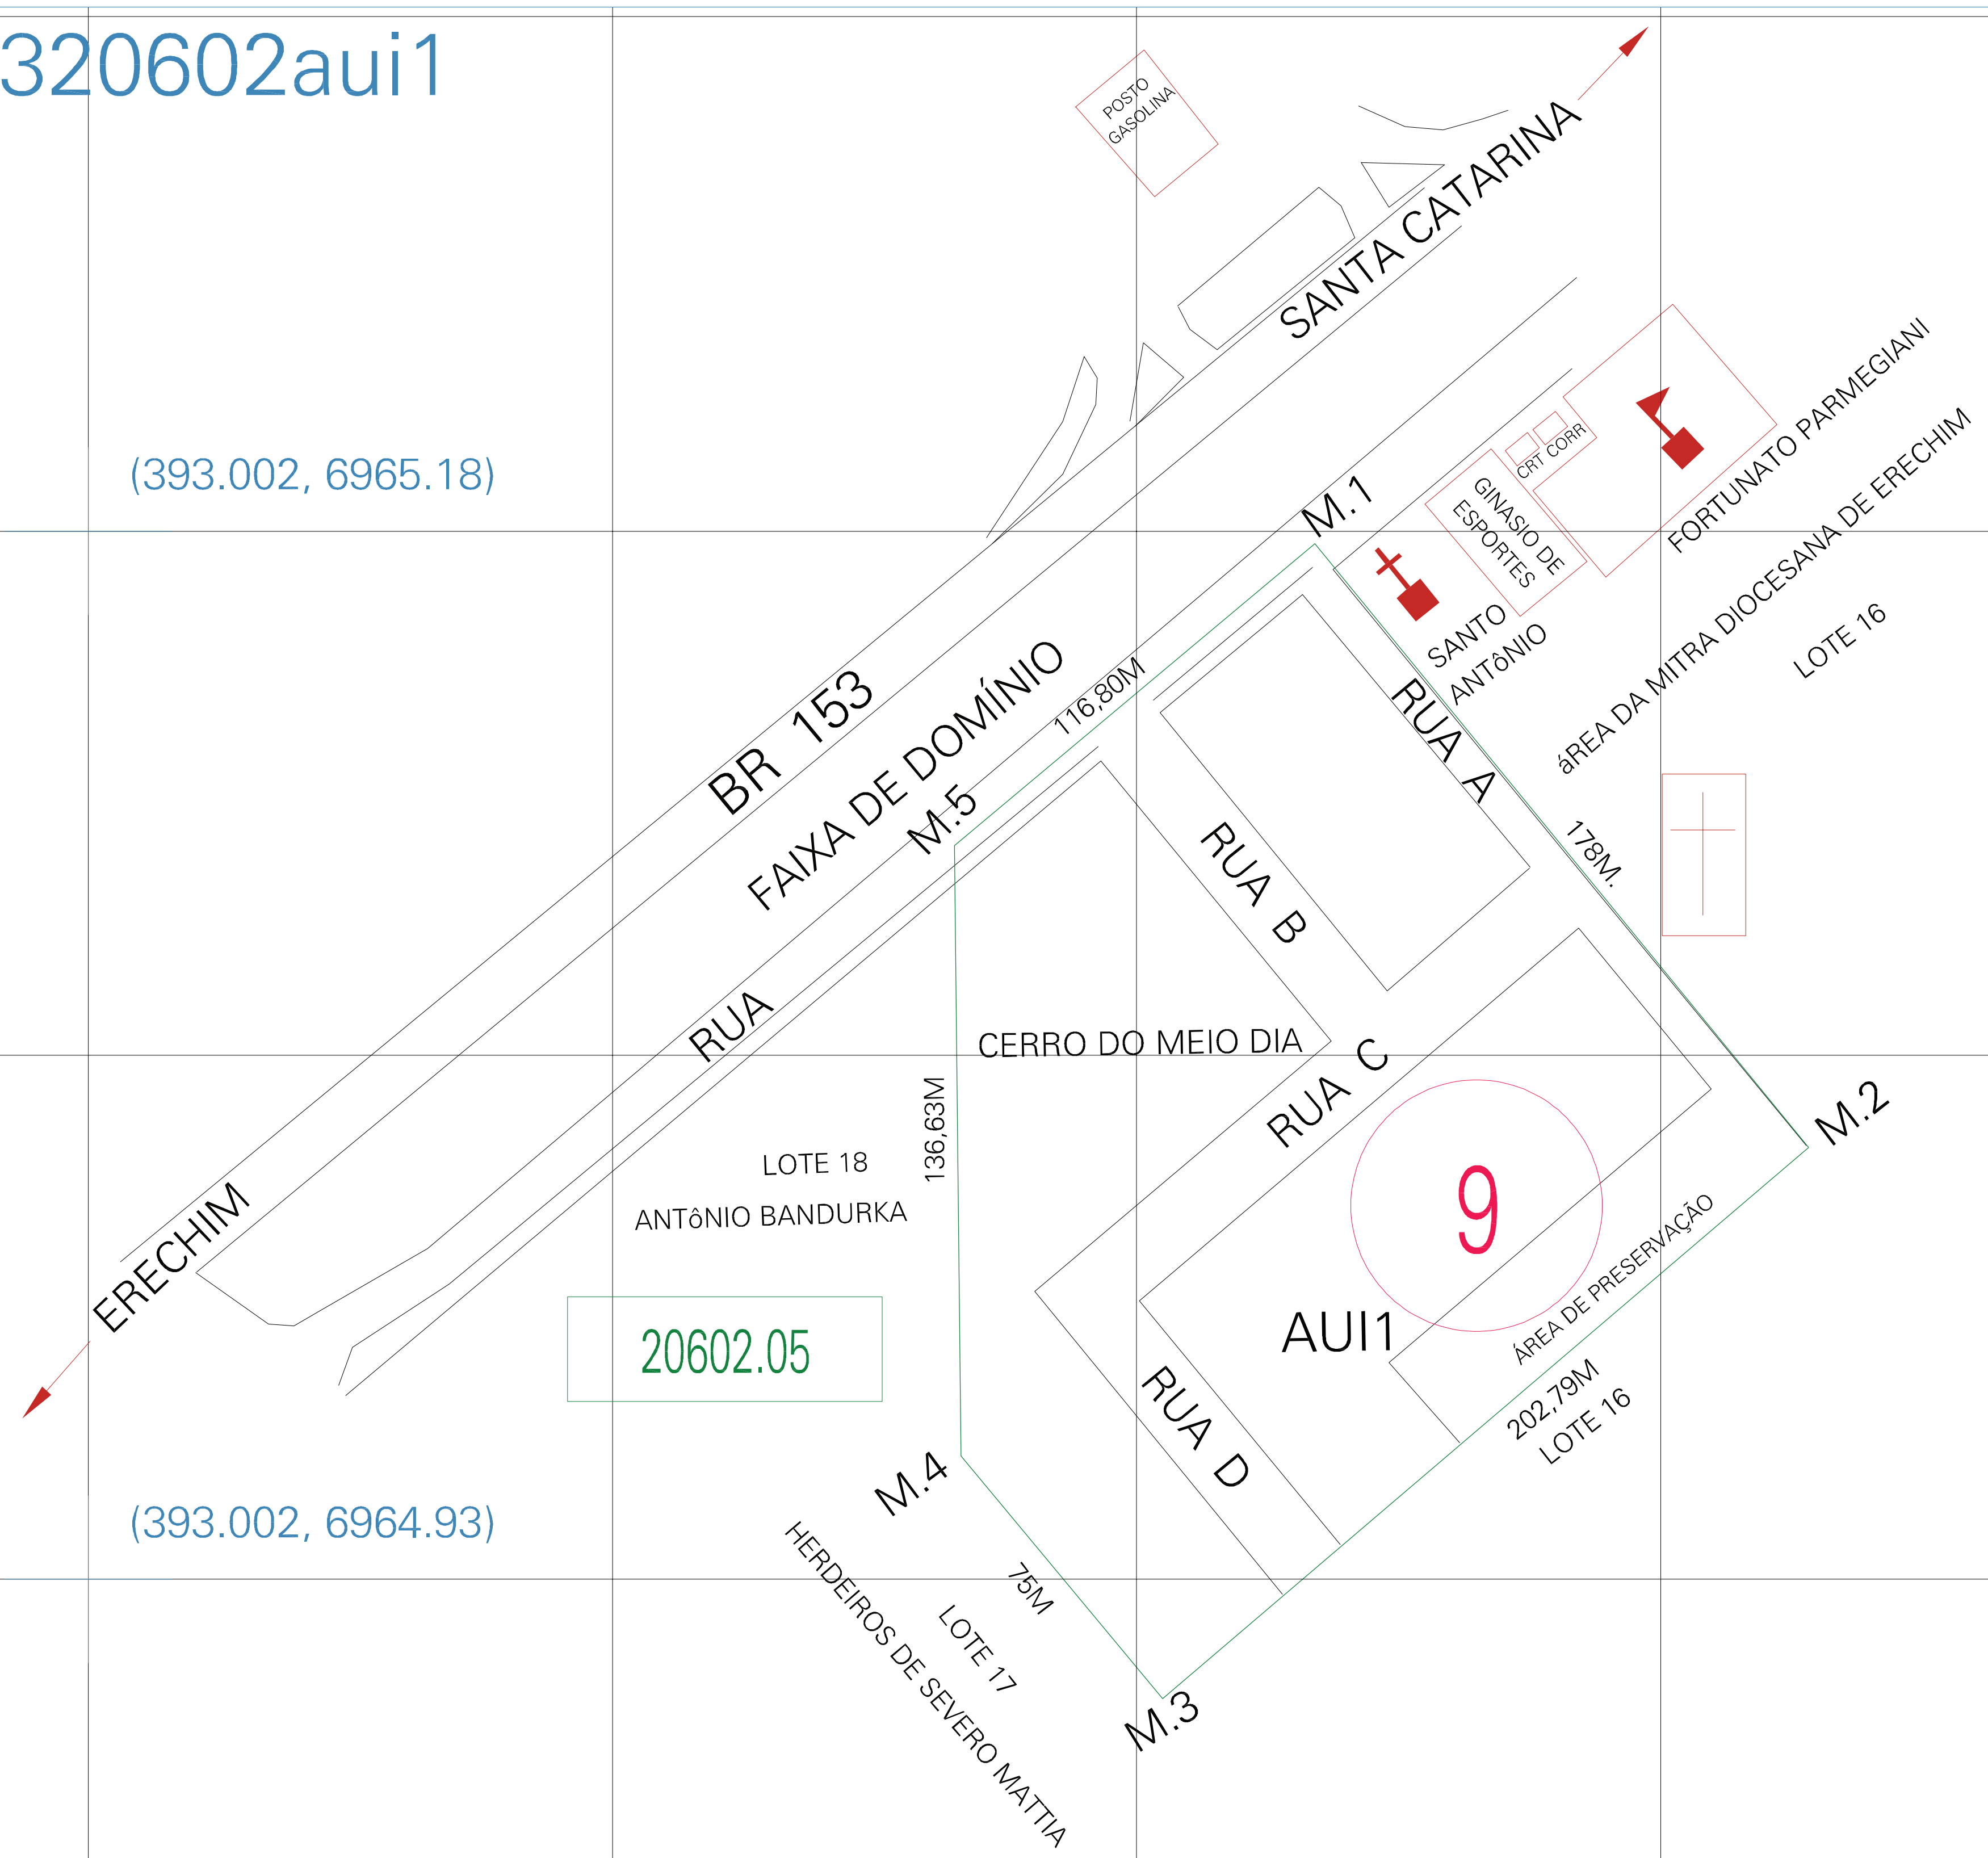

(01, 01) - 4320602aui1

(393.002, 6965.18)

(393.502, 6965.18)

(393.002, 6964.93)

(393.502, 6964.93)

20602.05

9

ESTADO DO RIO GRANDE DO SUL  
 Município: 43.20602  
 SEVERIANO DE ALMEIDA  
 Folha : 01 - 01  
 Arquivo: 4320602aui1.dgn  
 Limite(km): (392,877, 6964,805) - (393,627, 6965,305)

- LEGENDA**
- LIMITES**
- Município ou Perímetro Urbano
  - Distrito
  - Subdistrito, RA, Zona ou similar
  - Bairro ou similar
  - Sector Consistário
- CODIGOS**
- 22306.05 Distrito (cod. do município + cod. do distrito)
  - 05.06 Subdistrito (cod. do distrito + cod. do subdistrito)
  - 003 Bairro (cod. do bairro no município)
  - 25 Sector (número do setor no distrito ou subdistrito)