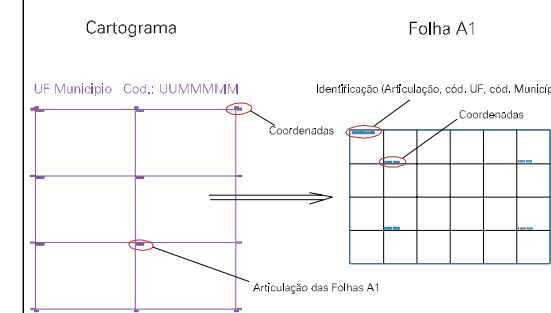

20701.05

ESTADO DO RIO GRANDE DO SUL
 Município: 43.20701
 SOBRADINHO
 Folha : 02 - 02

Arquivo: 4320701.dgn
 Limites(kml: (-304.5; 6742.5) - (-308.5; 6745.5))

LEGENDA

- LIMITES**
- Município ou Perímetro Urbano
 - Distrito
 - Subdistrito, RA, Zona ou similar
 - Bairro ou similar
 - Setor Censitário
- CODIGOS**
- 22306.05 Distrito (cod. do município + cod. do distrito)
 - 05.06 Subdistrito (cod. do distrito + cod. do subdistrito)
 - 003 Bairro (cod. do bairro no município)
 - 25 Setor (número do setor no distrito ou subdistrito)

Articulação de Folhas

MAPA URBANO DIGITAL
 FOLHA A1