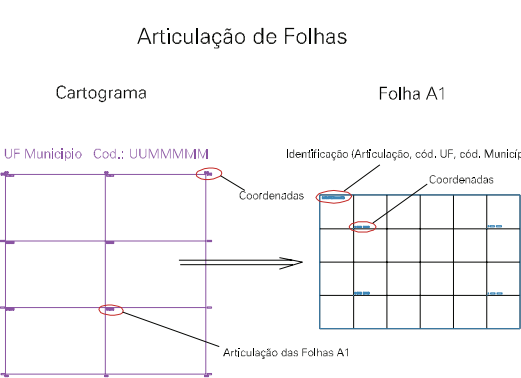

ESTADO DO RIO GRANDE DO SUL
 Município: 43.20701
 SOBRADINHO
 Folha : 03 - 02

Arquivo: 4320701.dgn
 Limites(km): (-304,5, 6739,5) - (-308,5, 6742,5)

LEGENDA

- LIMITES**
- Município ou Perímetro Urbano
 - Distrito
 - Subdistrito, RA, Zona ou similar
 - Bairro ou similar
 - Setor Censitário
- CODIGOS**
- 22306.05 Distrito (cod. do município + cod. do distrito)
 - 05.06 Subdistrito (cod. do distrito + cod. do subdistrito)
 - 003 Bairro (cod. do bairro no município)
 - 25 Setor (número do setor no distrito ou subdistrito)

MAPA URBANO DIGITAL
 FOLHA A1