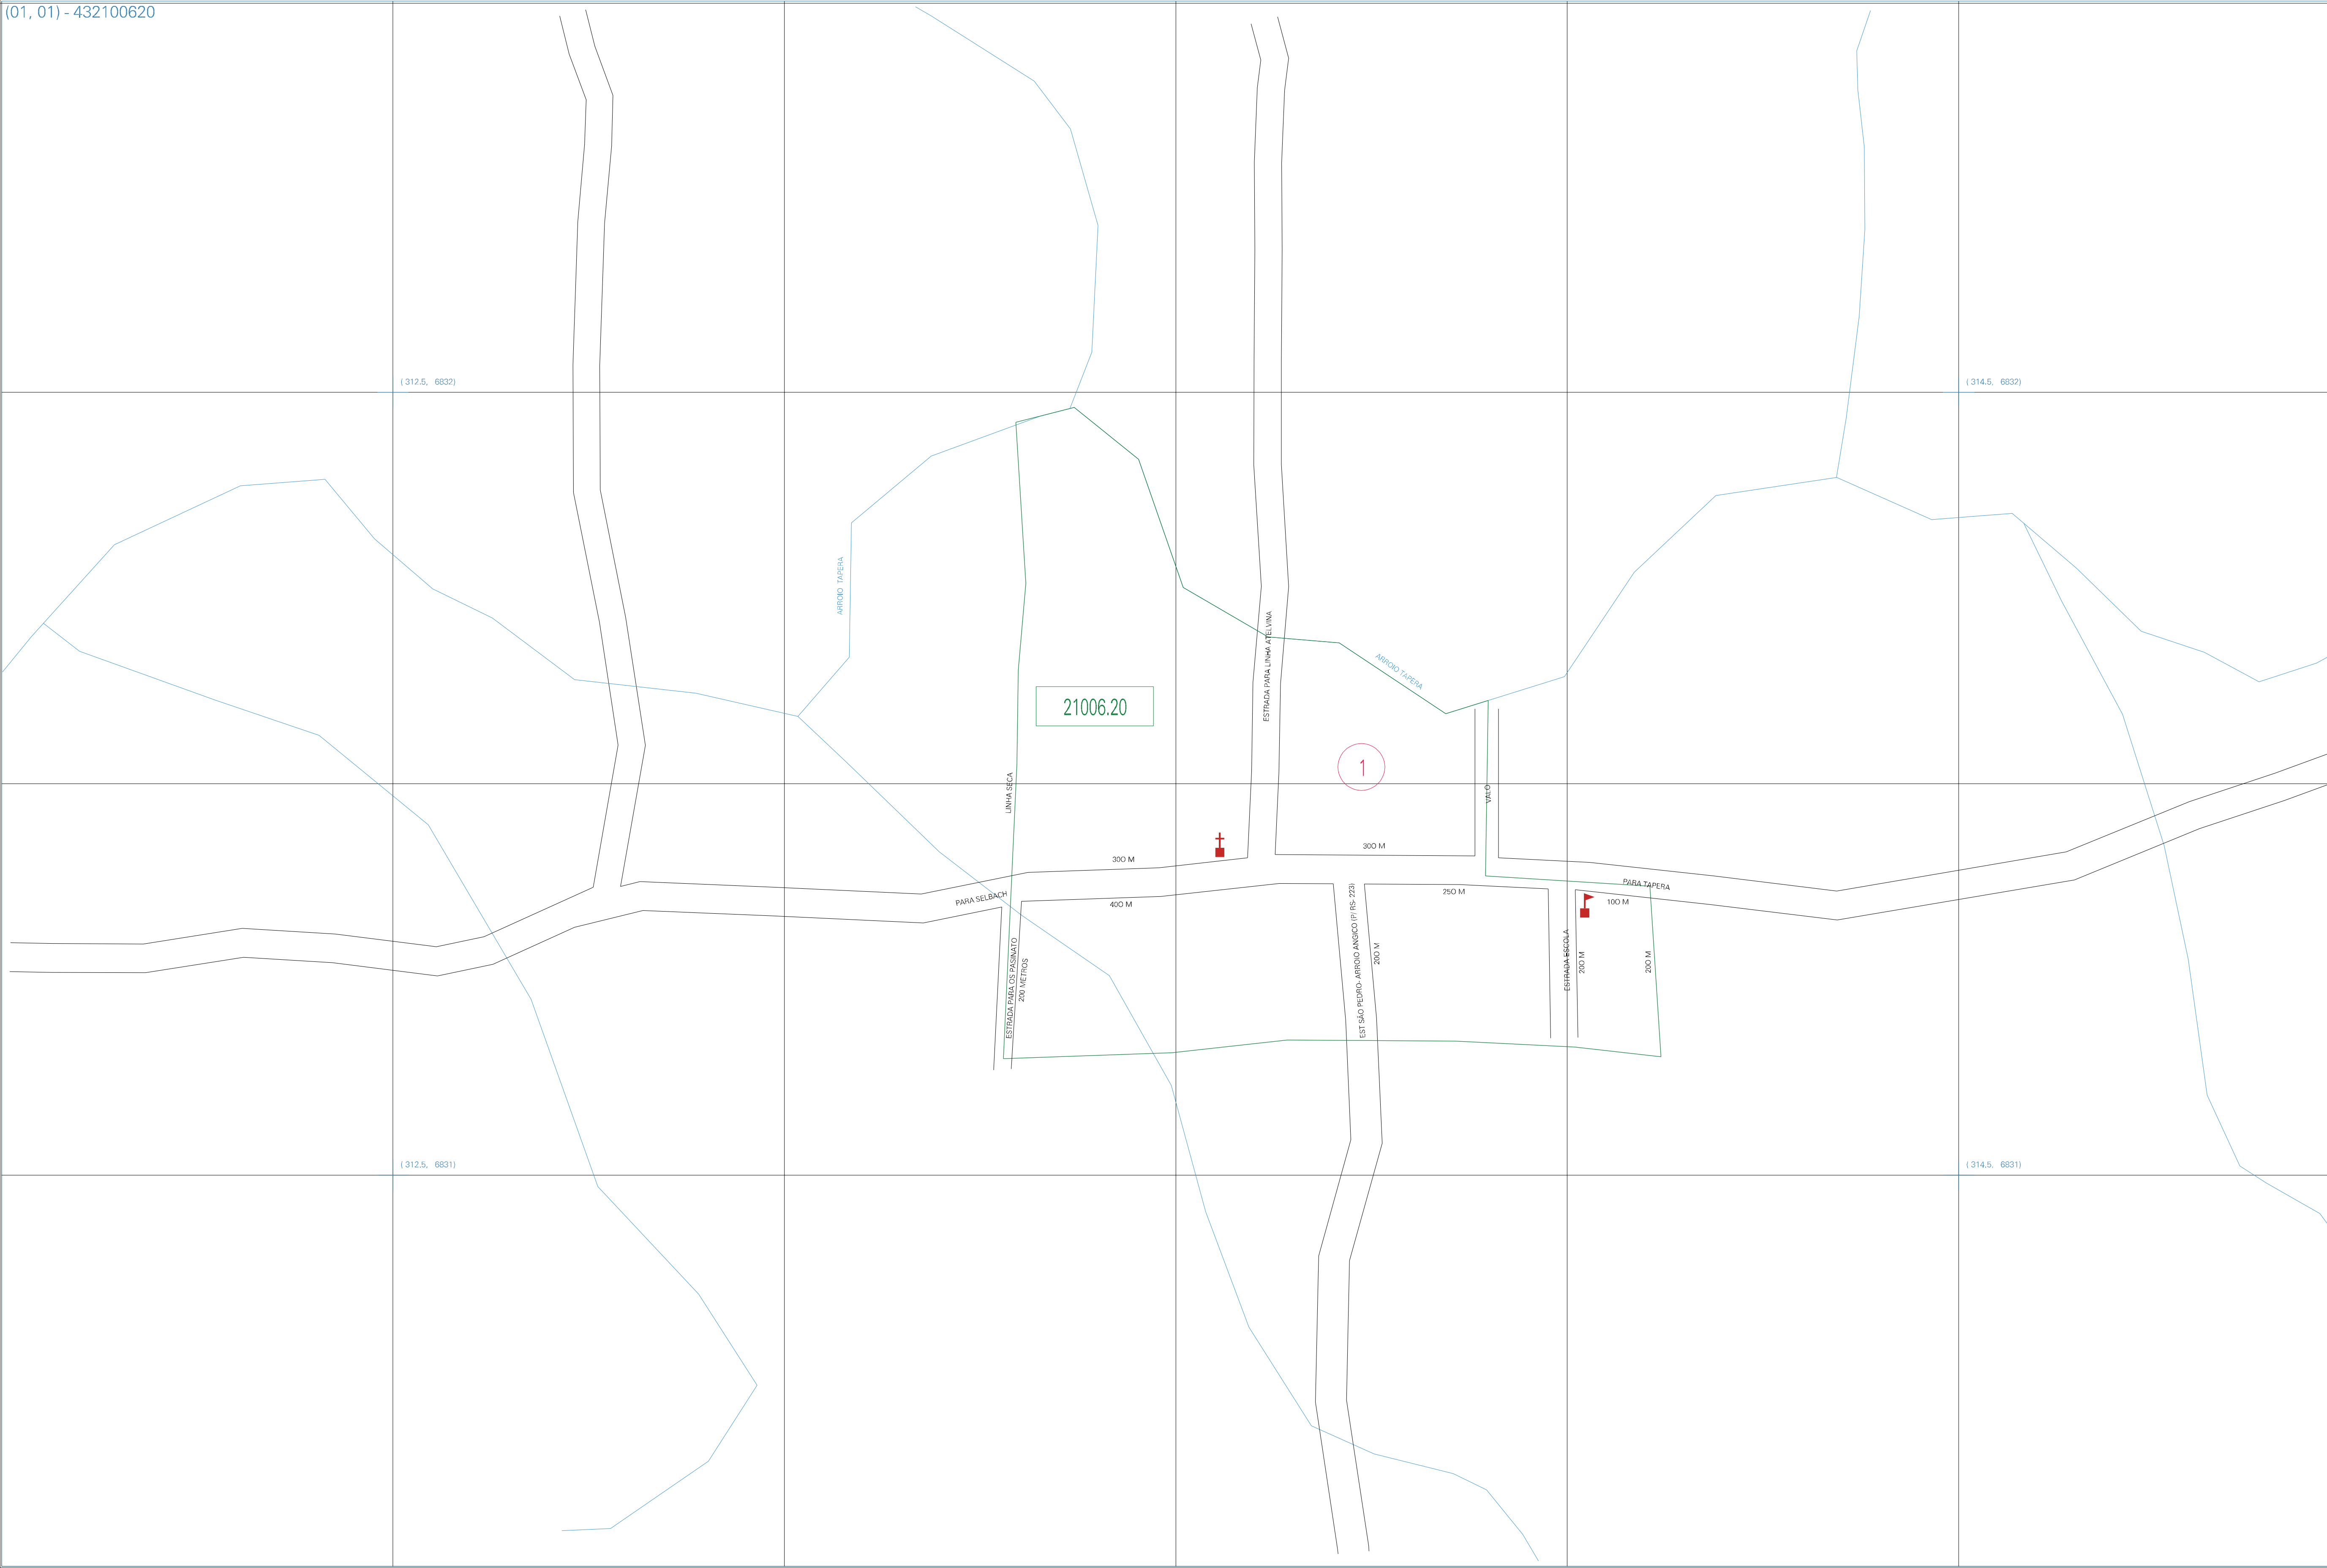

(312.5, 6832)

(314.5, 6832)

(312.5, 6831)

(314.5, 6831)

ESTADO DO RIO GRANDE DO SUL
 Município: 43.21006
 TAPERA
 Folha : 01 - 01

Arquivo: 432100620.dgn
 Limites(km): (312, 6830.5) - (315, 6832.5)

- LEGENDA**
- LIMITES**
- Município ou Perímetro Urbano
 - Distrito
 - Subdistrito, RA, Zona ou similar
 - Bairro ou similar
 - Setor Censitário
- CODIGOS**
- 22306.05 Distrito (cod. do município + cod. do distrito)
 - 05.06 Subdistrito (cod. do distrito + cod. do subdistrito)
 - 003 Bairro (cod. do bairro no município)
 - 25 Setor (número do setor no distrito ou subdistrito)

MAPA URBANO DIGITAL
 FOLHA A1