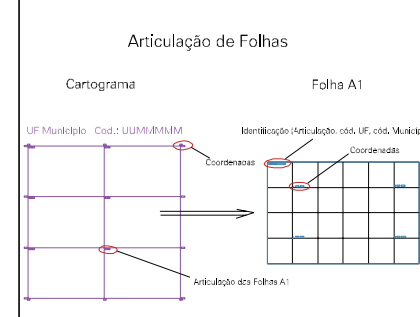

INFORMAÇÕES GERAIS

ARROIO VELHO

(04, 02) - 4321204-20

1 512, 6758

1 514, 6700

1 512, 6758

1 514, 6700

ESTADO DO RIO GRANDE DO SUL  
 Município: 43.21204  
 TAQUARA  
 Folha : 03 - 02

Arquivo: 43212040620.dgn  
 Limites(km): ( 511, 6702)-( 515, 6706)

- LEGENDA**
- LIMITES**
- Município ou Perímetro Urbano
  - Distrito
  - Subdistrito, RA, Zona ou similar
  - Bairro ou similar
  - Setor Censitário
- CODIGOS**
- 22306,06 Distrito (cod. do município + cod. do distrito)
  - 05,06 Subdistrito (cod. do distrito + cod. do subdistrito)
  - 003 Bairro (cod. do bairro no município)
  - 25 Setor (número do setor no distrito ou subdistrito)