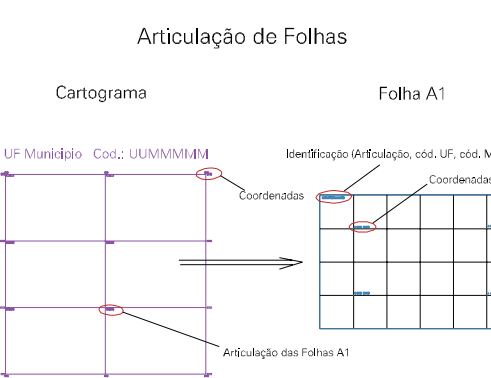

AR 1 - PRAIA DO LAGAMARZINHO

2

OCEANO ATLANTICO

21352.20

21352.15

ESTADO DO RIO GRANDE DO SUL
 Município: 43.21352
 TAVARES
 Folha : 01 - 01

Arquivo: 432135200001.dgn
 Limites(kml): (- 503, 6538) (- 507, 6541)

- LEGENDA**
- LIMITES**
- Município ou Perímetro Urbano
 - Distrito
 - Subdistrito, RA, Zona ou similar
 - Bairro ou similar
 - Sector Censitário
- CODIGOS**
- 22306.05 Distrito (cod. do município + cod. do distrito)
 - 05.06 Subdistrito (cod. do distrito + cod. do subdistrito)
 - 003 Bairro (cod. do bairro no município)
 - 25 Sector (número do sector no distrito ou subdistrito)