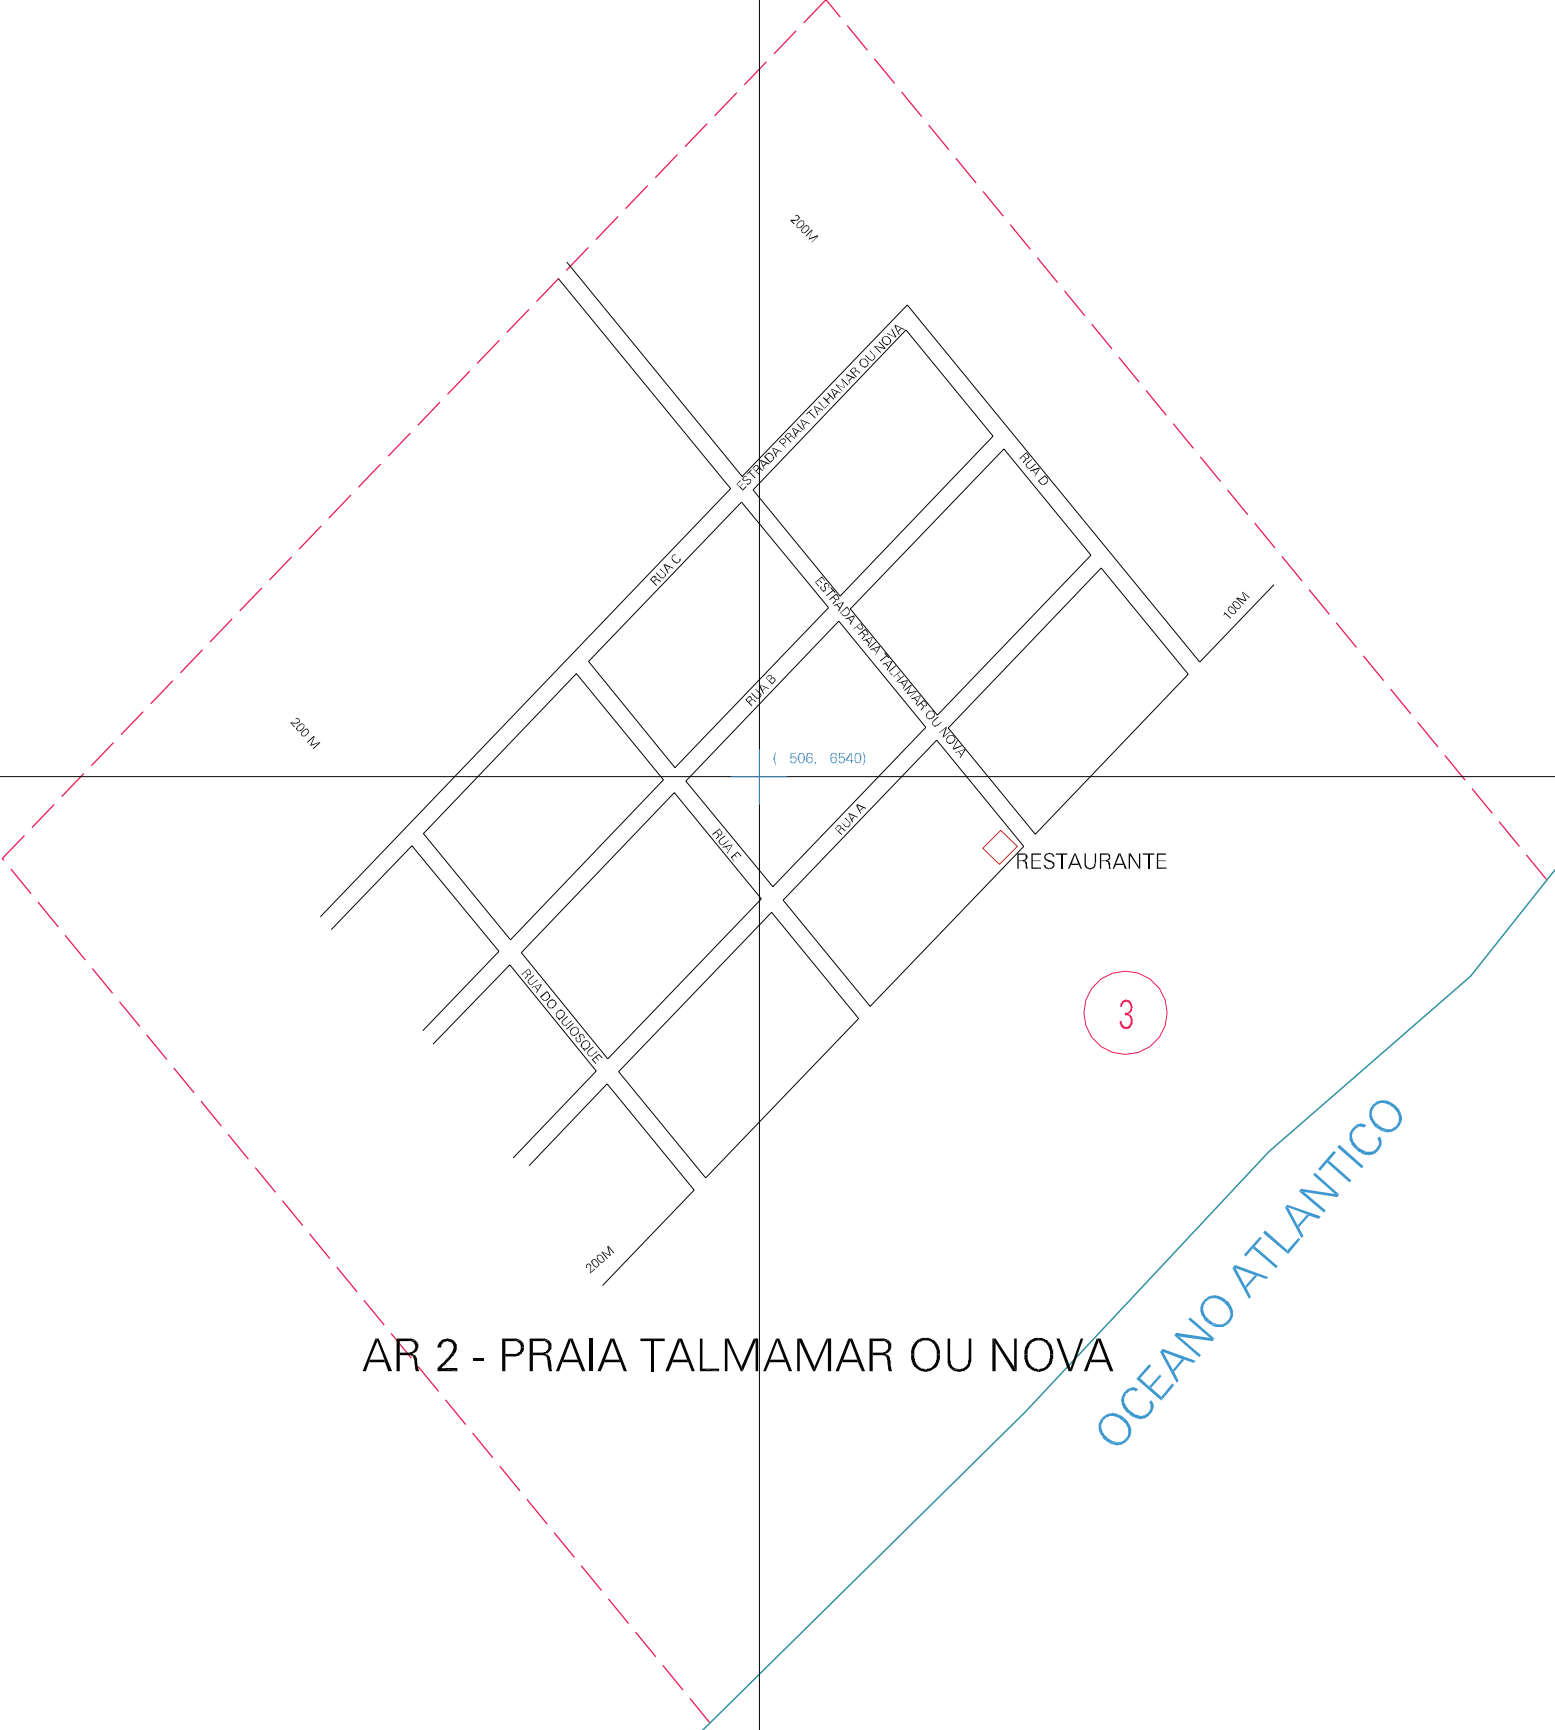

LAGOA DO PEIXE

504, 6540

506, 6540

504, 6539

506, 6539

AR 2 - PRAIA TALMAMAR OU NOVA

3

OCEANO ATLANTICO

AR 1 - PRAIA DO LAGAMARZINHO

2

OCEANO ATLANTICO

21352.20

21352.15

ESTADO DO RIO GRANDE DO SUL
 Município: 43.21352
 TAVARES
 Folha : 01 - 01

Arquivo: 432135200001.dgn
 Limites(kml): (- 503, 6538) (- 507, 6541)

- LEGENDA**
- LIMITES**
- Município ou Perímetro Urbano
 - Distrito
 - Subdistrito, RA, Zona ou similar
 - Bairro ou similar
 - Sector Censitário
- CODIGOS**
- 22306.05 Distrito (cod. do município + cod. do distrito)
 - 05.06 Subdistrito (cod. do distrito + cod. do subdistrito)
 - 003 Bairro (cod. do bairro no município)
 - 25 Sector (número do sector no distrito ou subdistrito)

MAPA URBANO DIGITAL
 FOLHA A1