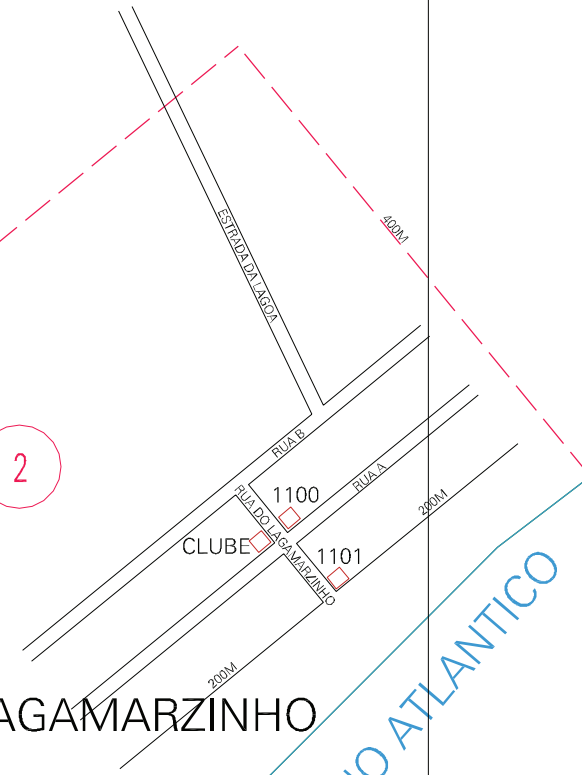

LAGOA DO PEIXE

504, 6540

506, 6540

504, 6539

506, 6539

AR 2 - PRAIA TALMAMAR OU NOVA

3

OCEANO ATLANTICO

AR 1 - PRAIA DO LAGAMARZINHO

2

OCEANO ATLANTICO

21352.20

21352.15

ESTADO DO RIO GRANDE DO SUL
 Município: 43.21352
 TAVARES
 Folha : 01 - 01

Arquivo: 432135200001.dgn
 Limites(kml): (- 503, 6538) (- 507, 6541)

- LEGENDA**
- LIMITES**
- Município ou Perímetro Urbano
 - Distrito
 - Subdistrito, RA, Zona ou similar
 - Bairro ou similar
 - Sector Censitário
- CODIGOS**
- 22306.05 Distrito (cod. do município + cod. do distrito)
 - 05.06 Subdistrito (cod. do distrito + cod. do subdistrito)
 - 003 Bairro (cod. do bairro no município)
 - 25 Sector (número do sector no distrito ou subdistrito)

MAPA URBANO DIGITAL
 FOLHA A1