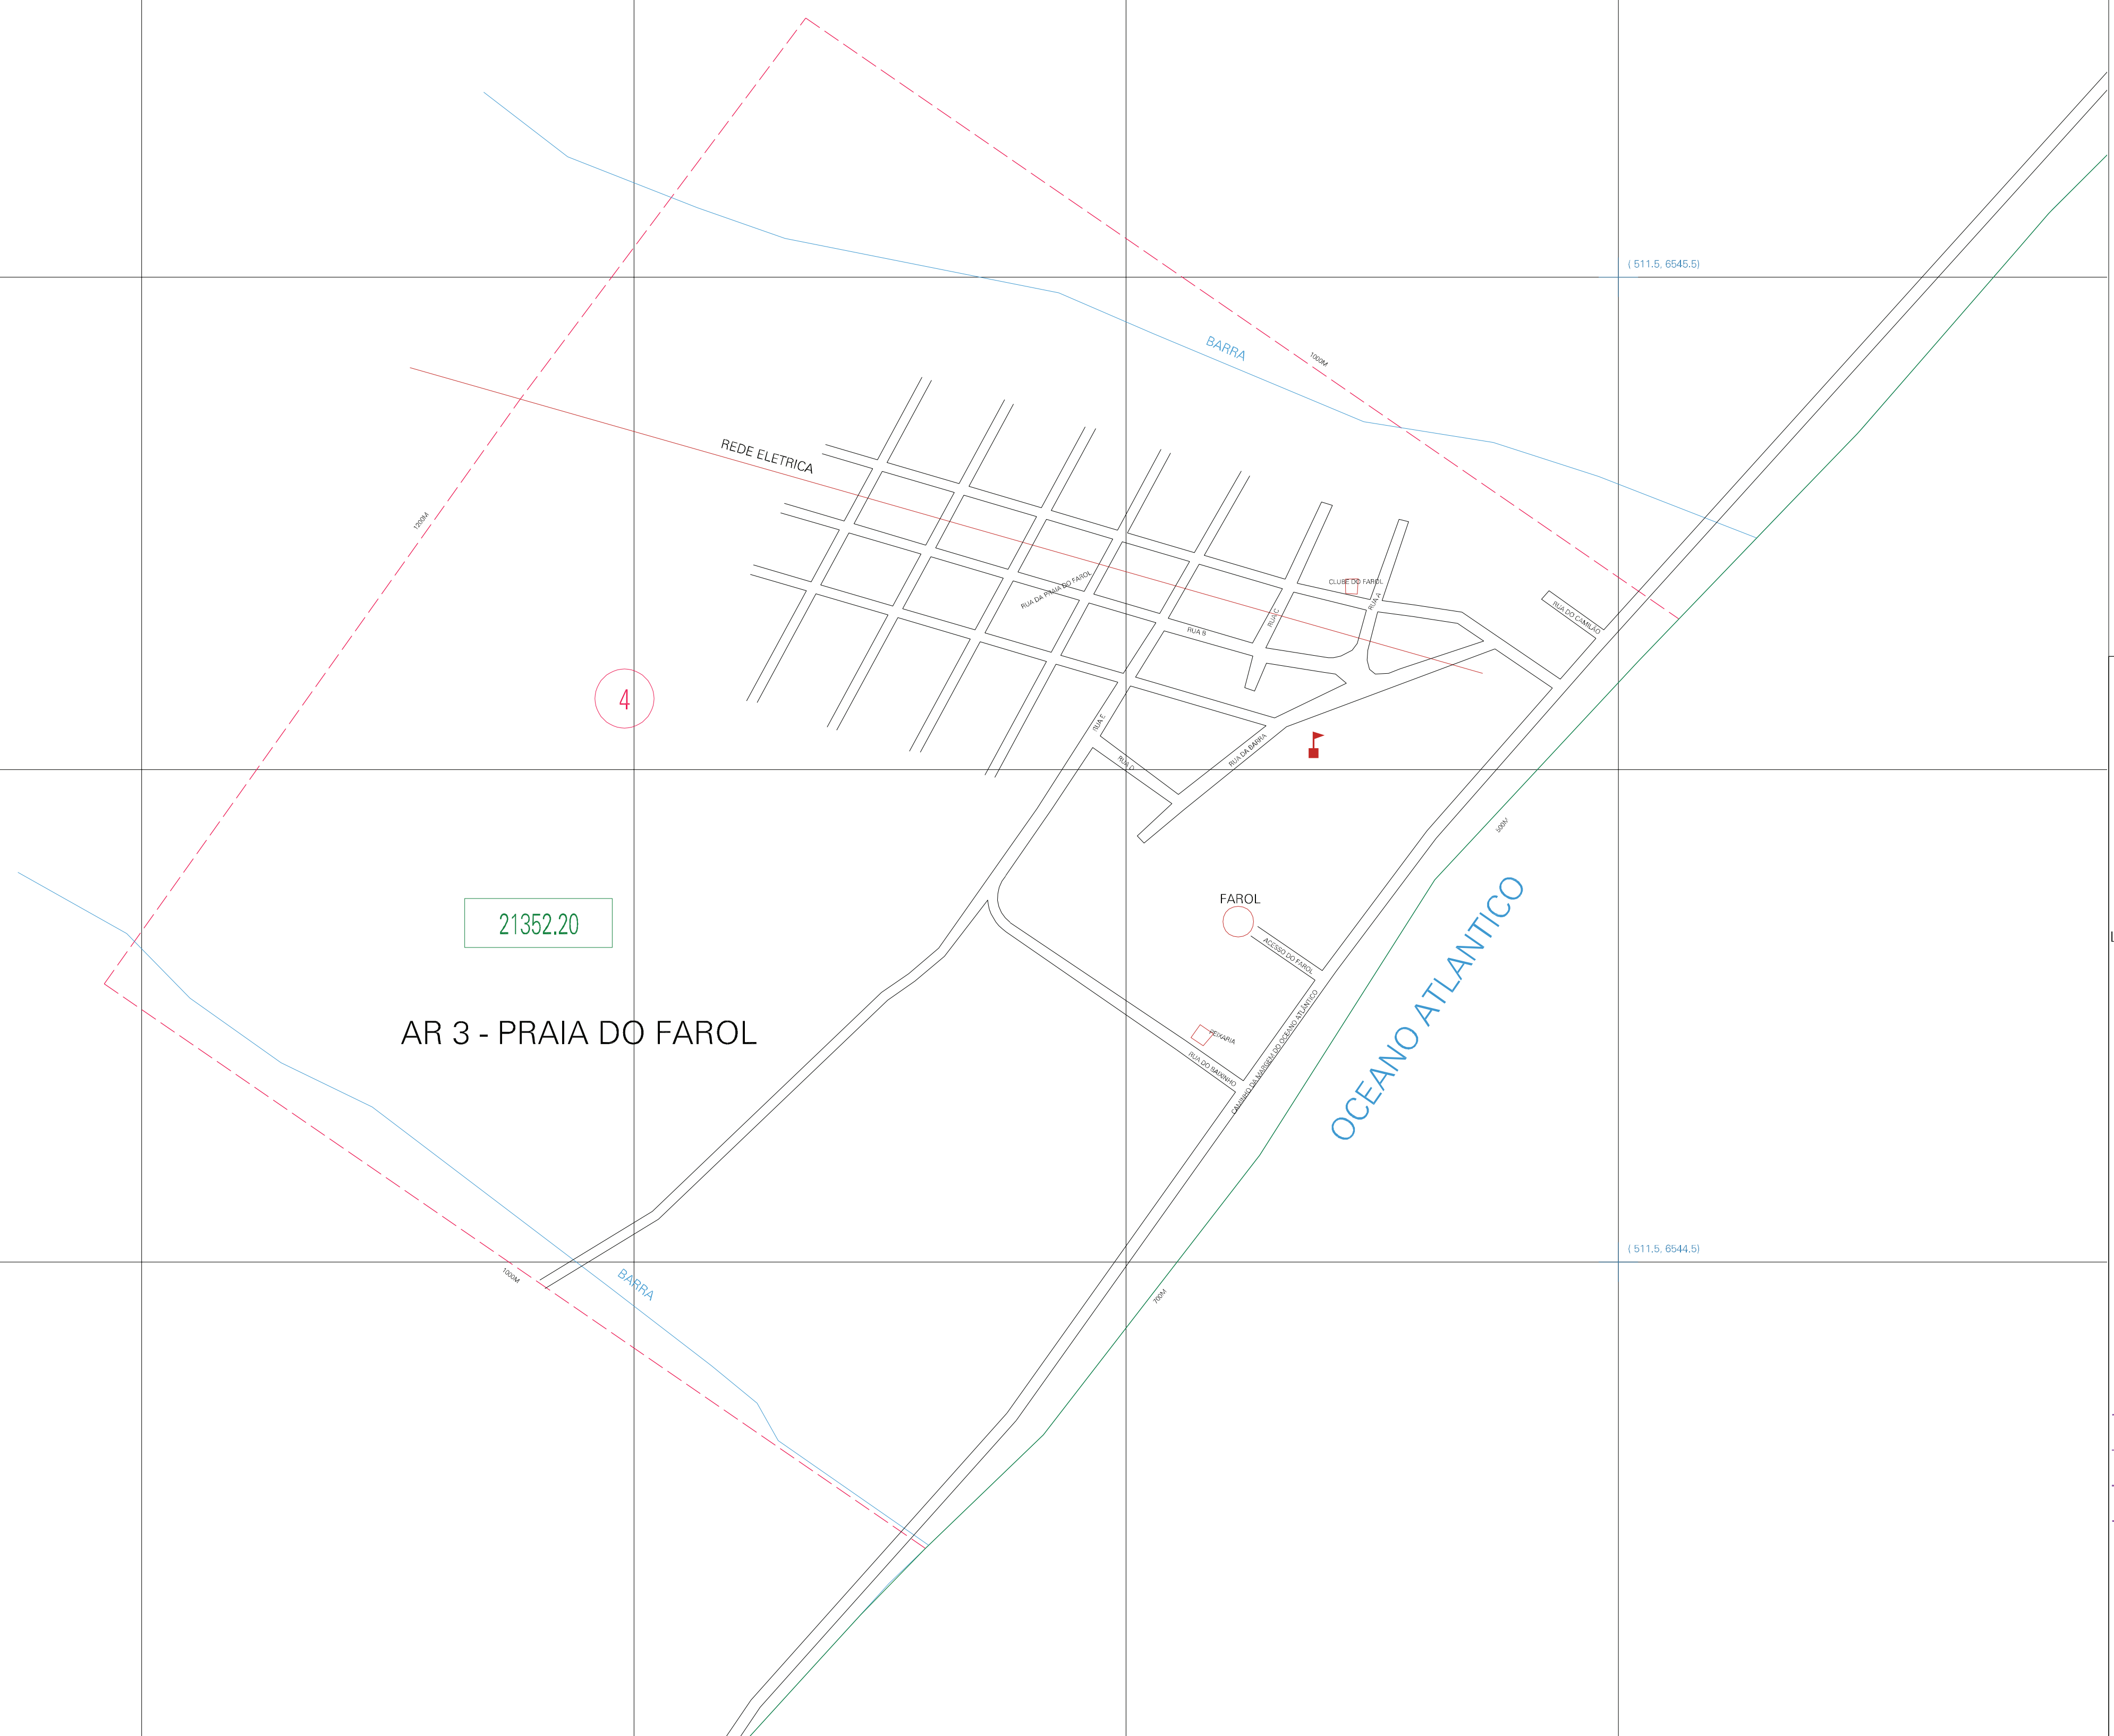

(509.5, 6545.5)

(511.5, 6545.5)

(509.5, 6544.5)

(511.5, 6544.5)

ESTADO DO RIO GRANDE DO SUL
 Município: 43.21352
 TAVARES
 Folha : 01 - 01

Arquivo: 432135200003.dgn
 Limites(km): (509, 6544)-(512, 6546)

- LEGENDA**
- LIMITES**
- Município ou Perímetro Urbano
 - Distrito
 - Subdistrito, RA, Zona ou similar
 - Bairro ou similar
 - Setor Censitário
- CODIGOS**
- 22306.05 Distrito (cod. do município + cod. do distrito)
 - 05.06 Subdistrito (cod. do distrito + cod. do subdistrito)
 - 003 Bairro (cod. do bairro no município)
 - 25 Setor (número do setor no distrito ou subdistrito)

MAPA URBANO DIGITAL
 FOLHA A1