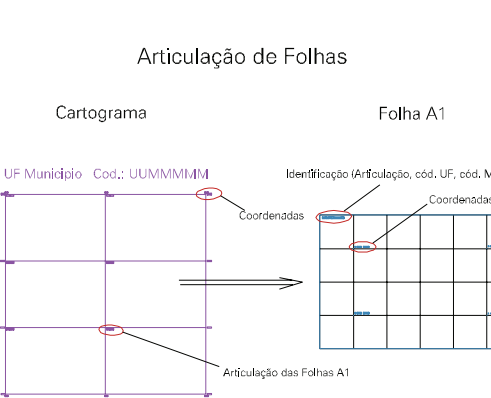

ATERRO DO LIXAO

ESTADO DO RIO GRANDE DO SUL
 Município: 43.21352
 TAVARES
 Folha : 01 - 01

Arquivo: 4321352.dgn
 Limites(km): (489, 6536.5) - (493, 6539.5)

- LEGENDA**
- LIMITES**
- Município ou Perímetro Urbano
 - Distrito
 - Subdistrito, RA, Zona ou similar
 - Bairro ou similar
 - Setor Censitário
- CODIGOS**
- 22306.05 Distrito (cod. do município + cod. do distrito)
 - 05.06 Subdistrito (cod. do distrito + cod. do subdistrito)
 - 003 Bairro (cod. do bairro no município)
 - 25 Setor (número do setor no distrito ou subdistrito)

MAPA URBANO DIGITAL
 FOLHA A1